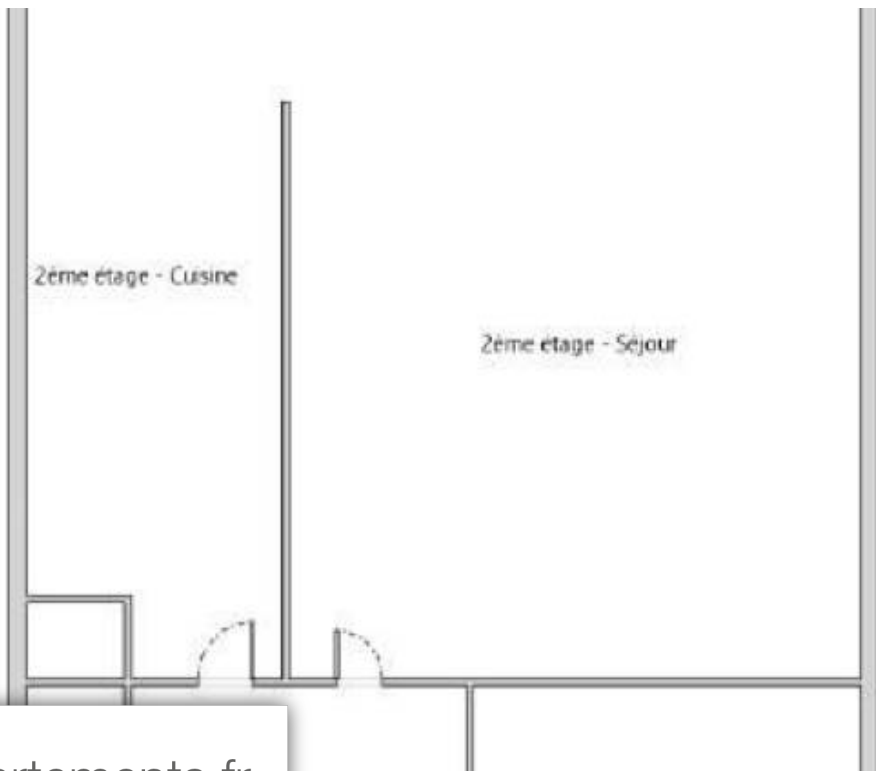

www.maisonsetappartements.fr