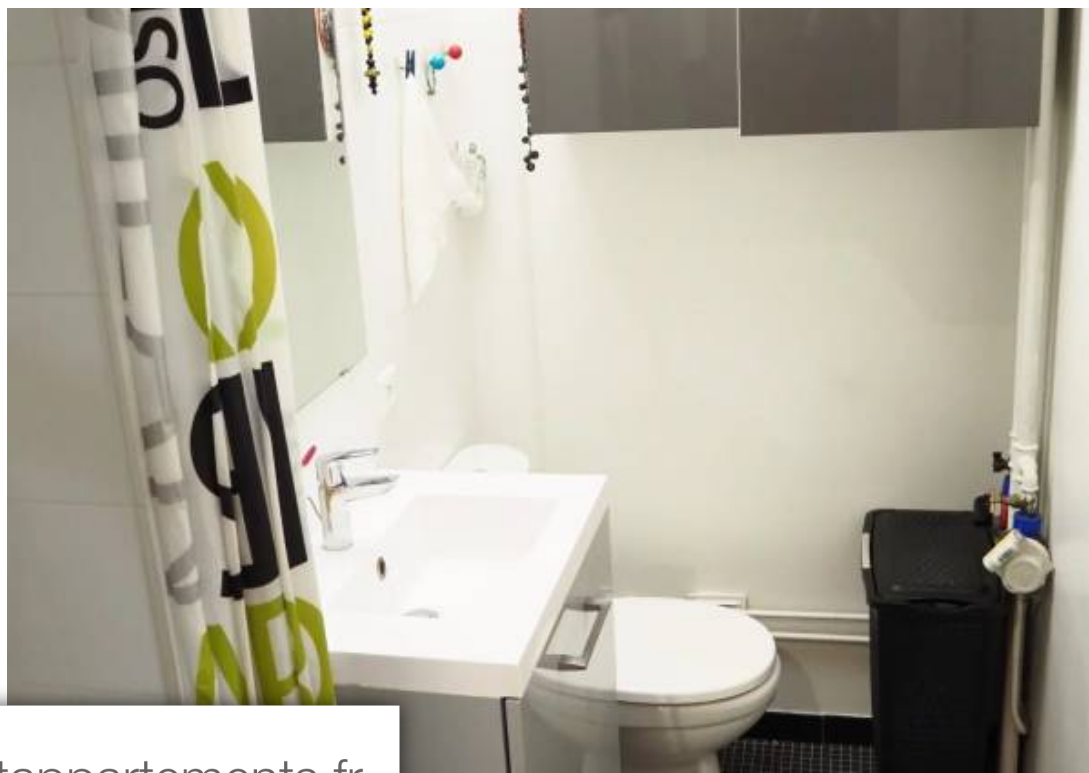

www.maisonsetappartements.fr