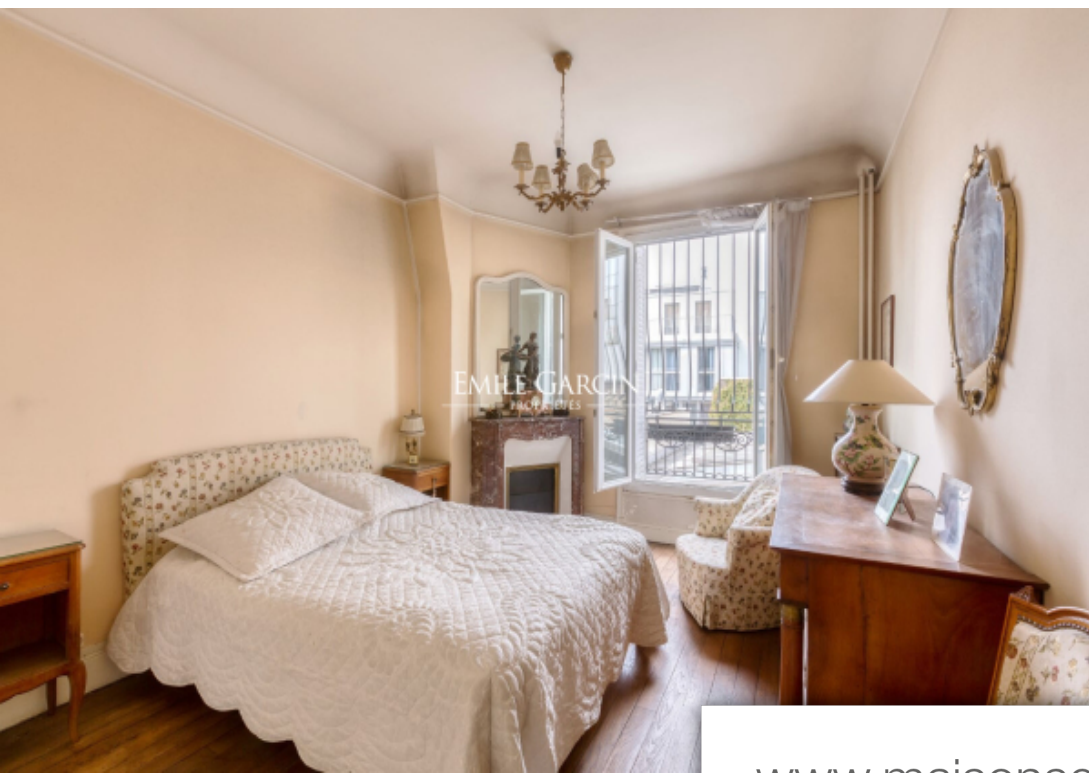

www.maisonsetappartements.fr