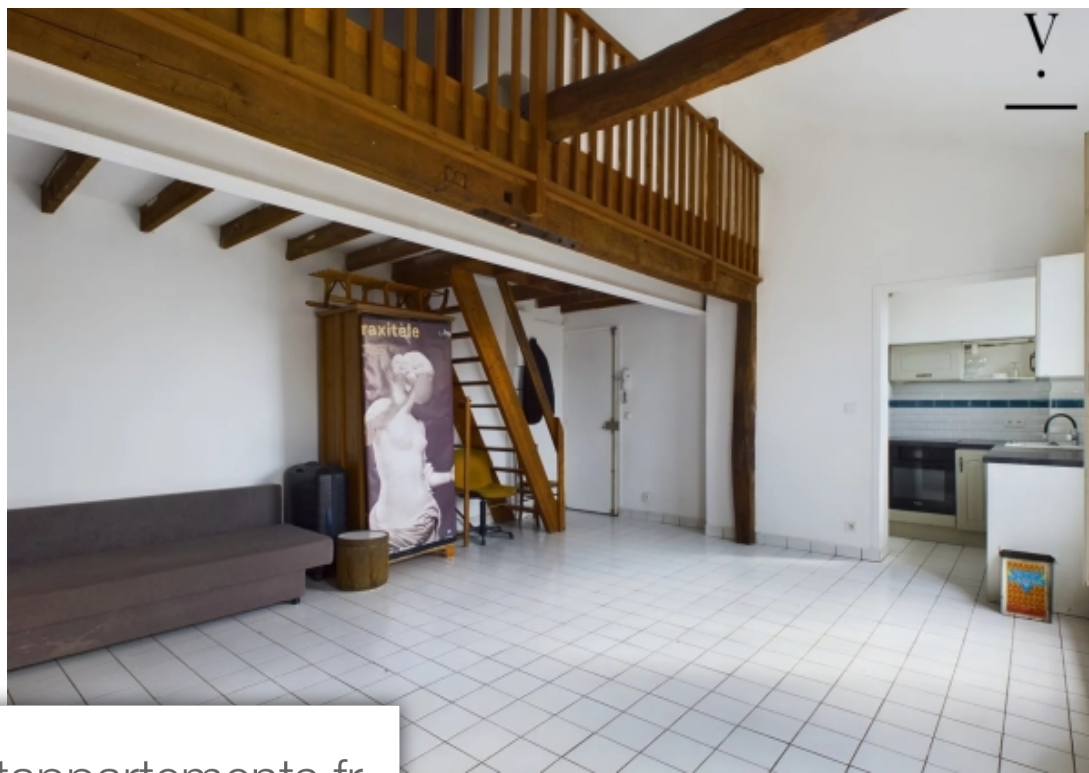

www.maisonsetappartements.fr