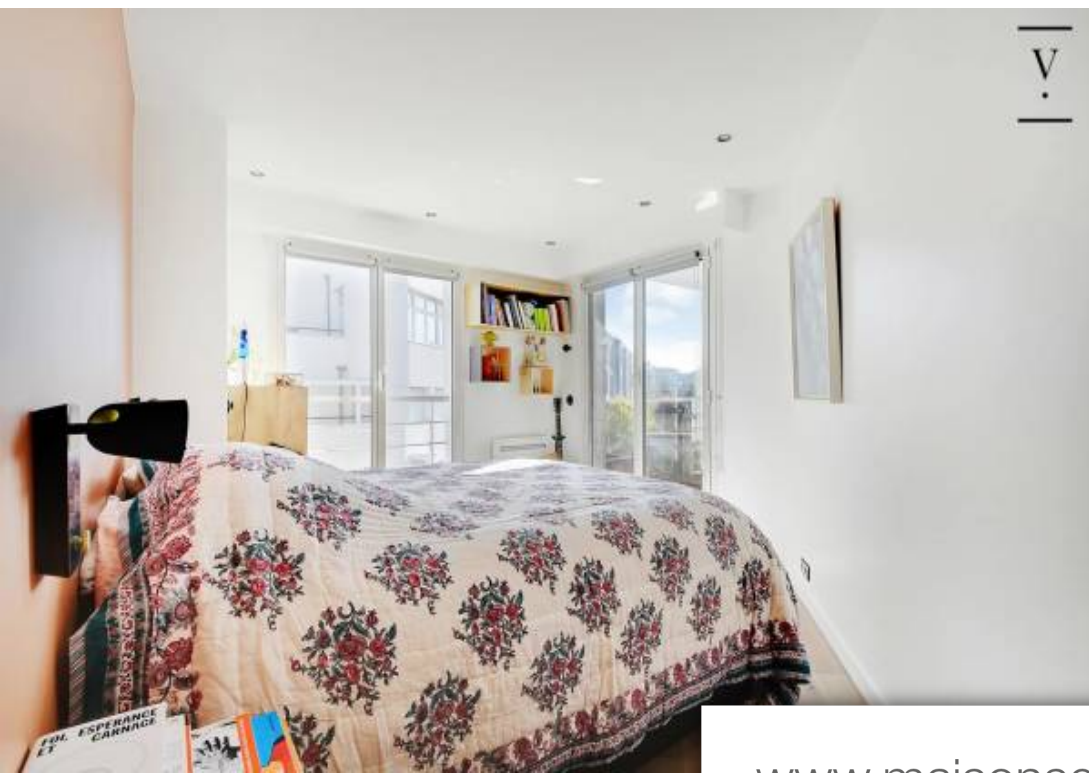

—
V
—

—
V
—

www.maisonsetappartements.fr

—
V
—

—
V
—