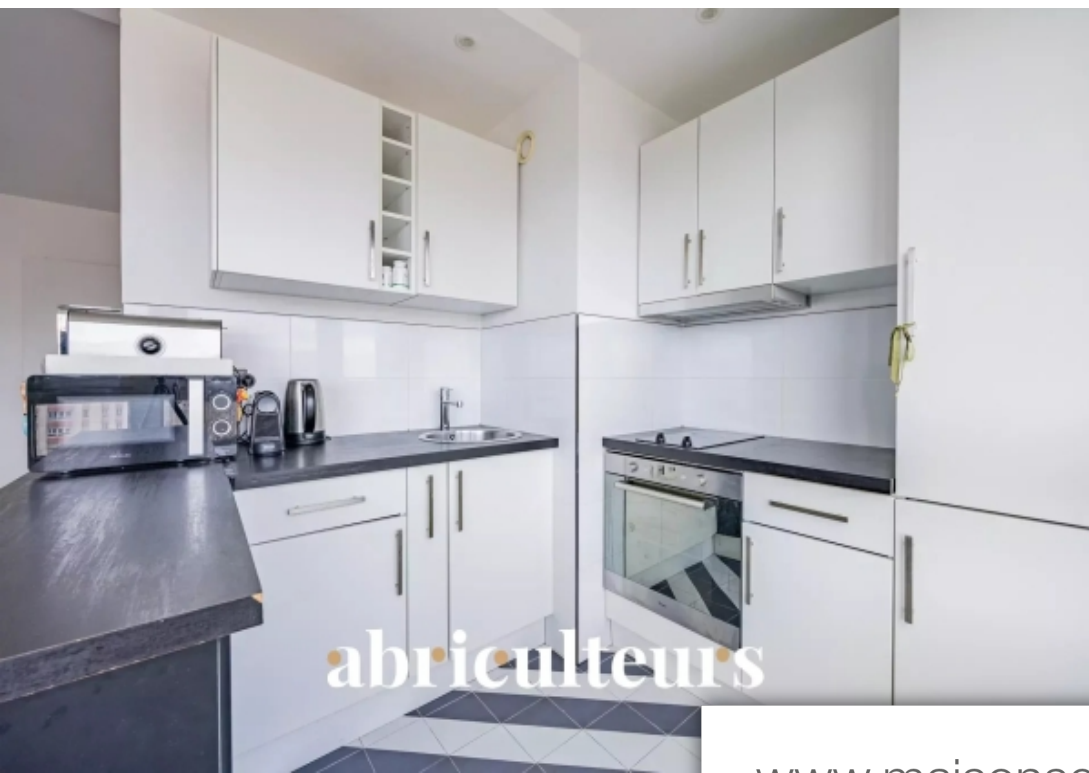

abriculteurs