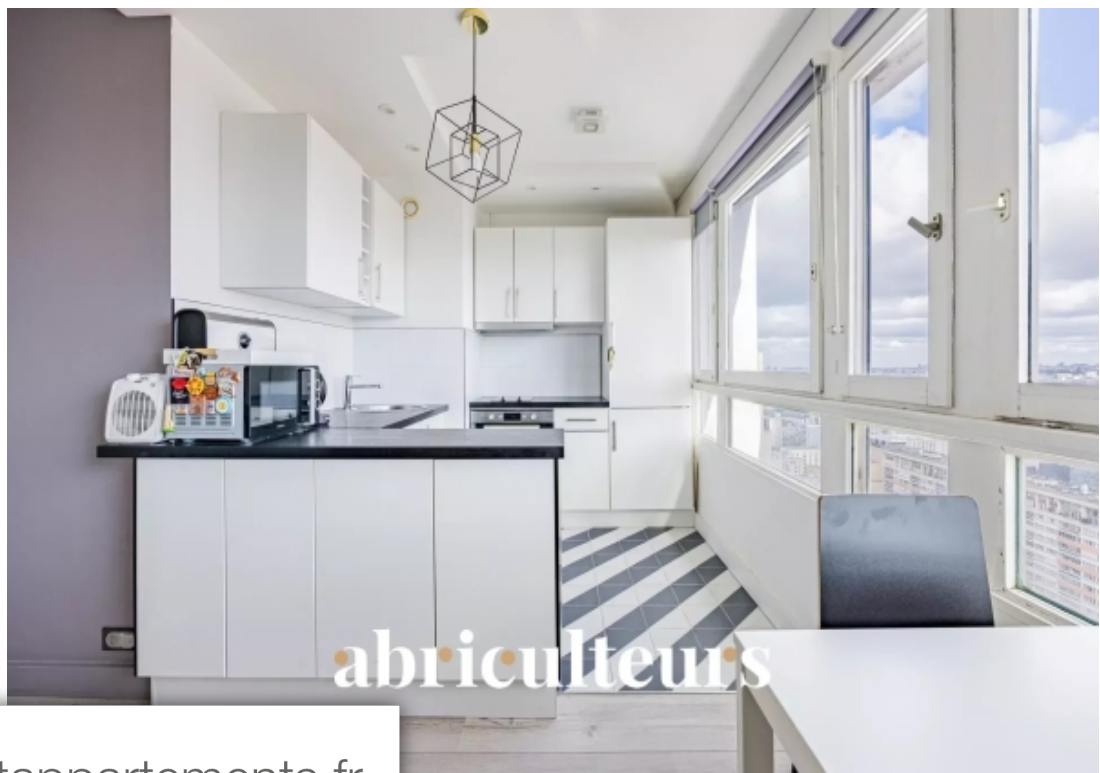

abriculteurs

abriculteurs

www.maisonsetappartements.fr

abriculteurs

abriculteurs