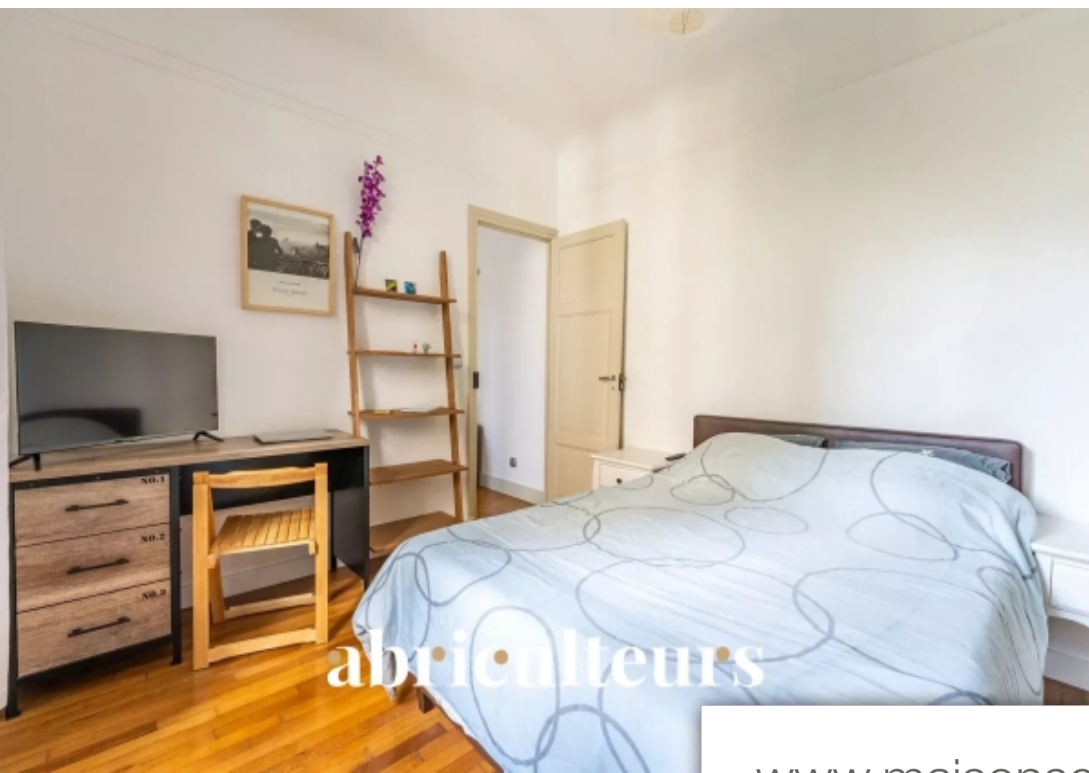

abriculteurs