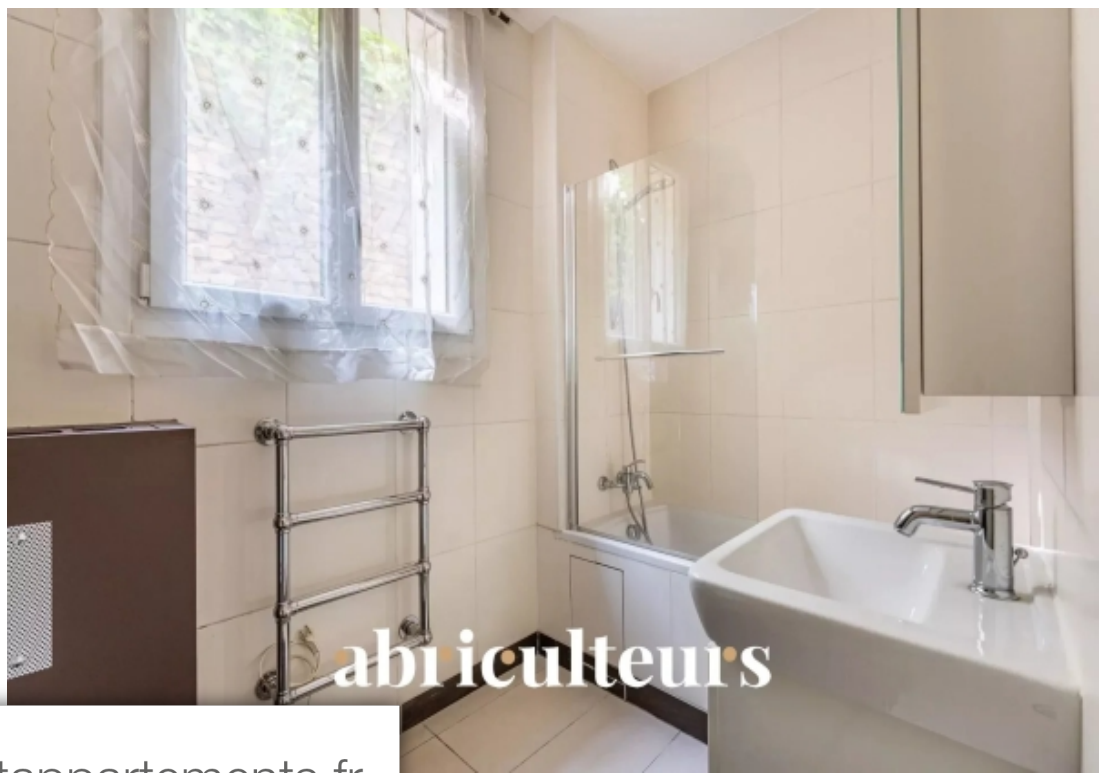

abriculteurs

abriculteurs

www.maisonsetappartements.fr

abriculteurs