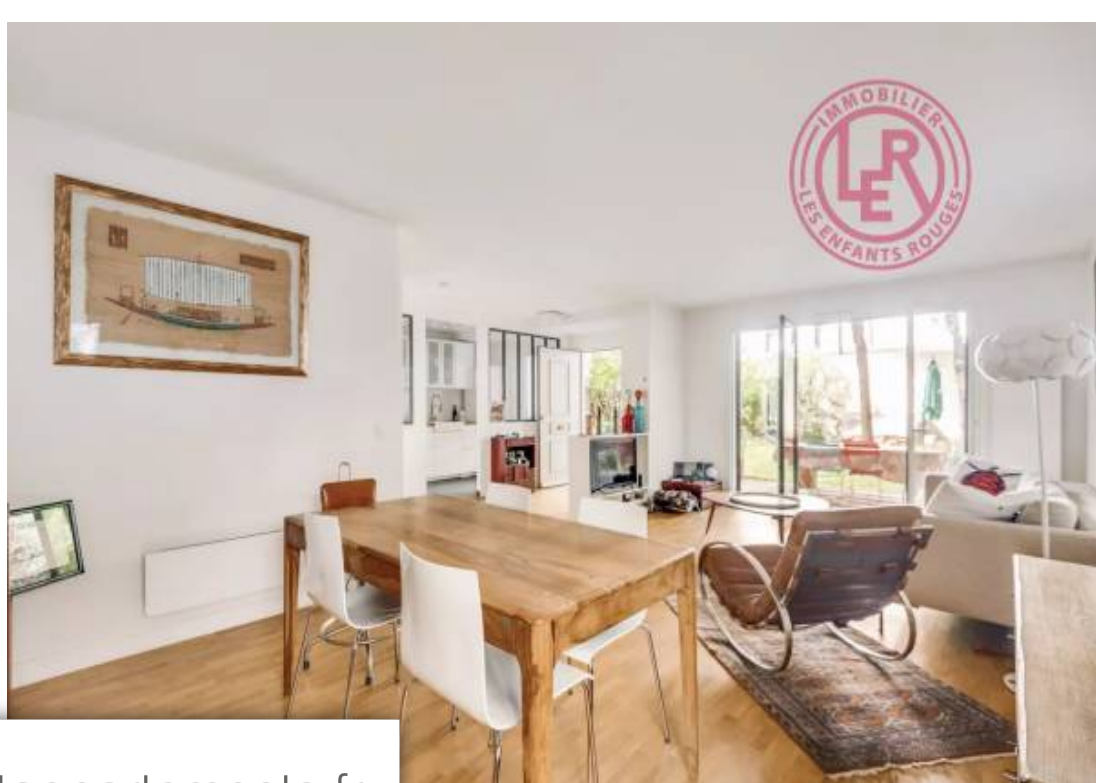

www.maisonsetappartements.fr