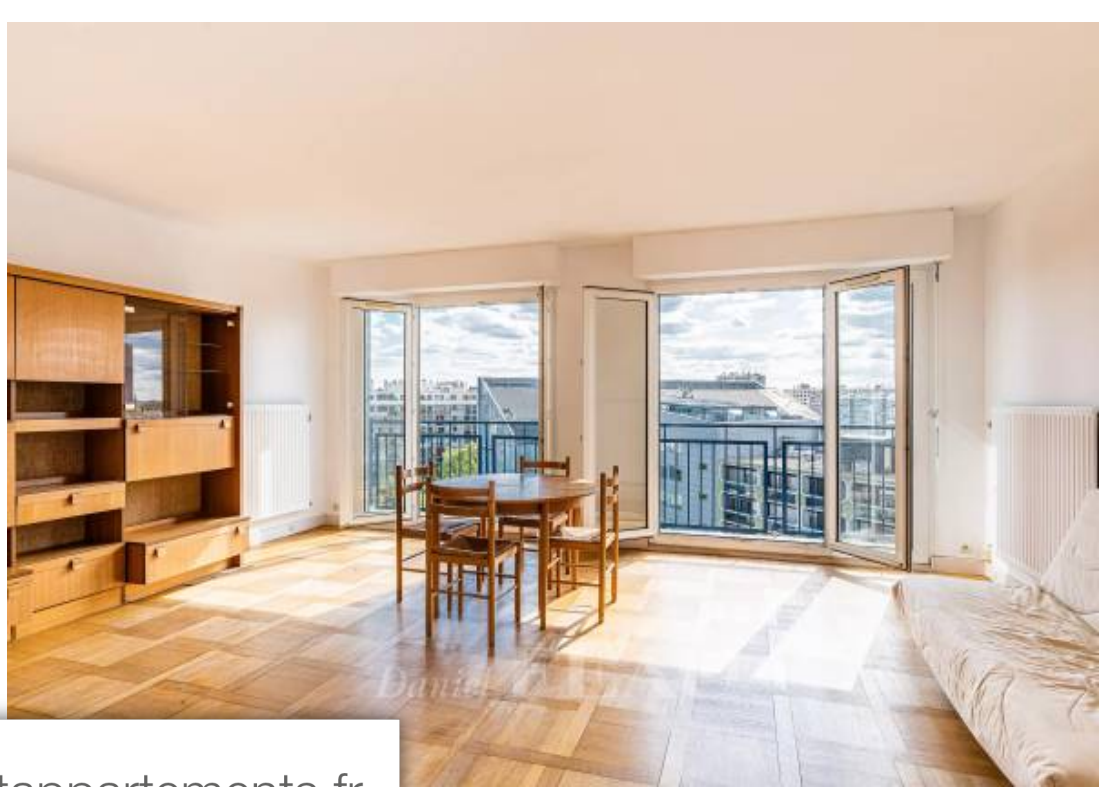

www.maisonsetappartements.fr