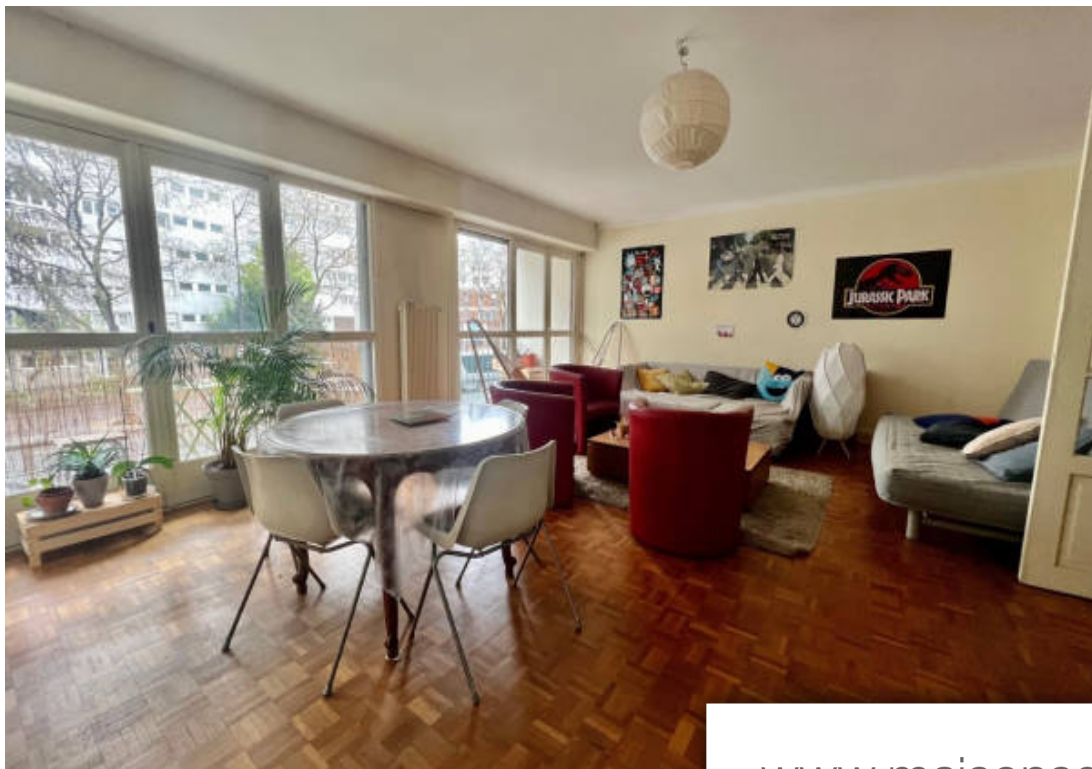

www.maisonsetappartements.fr