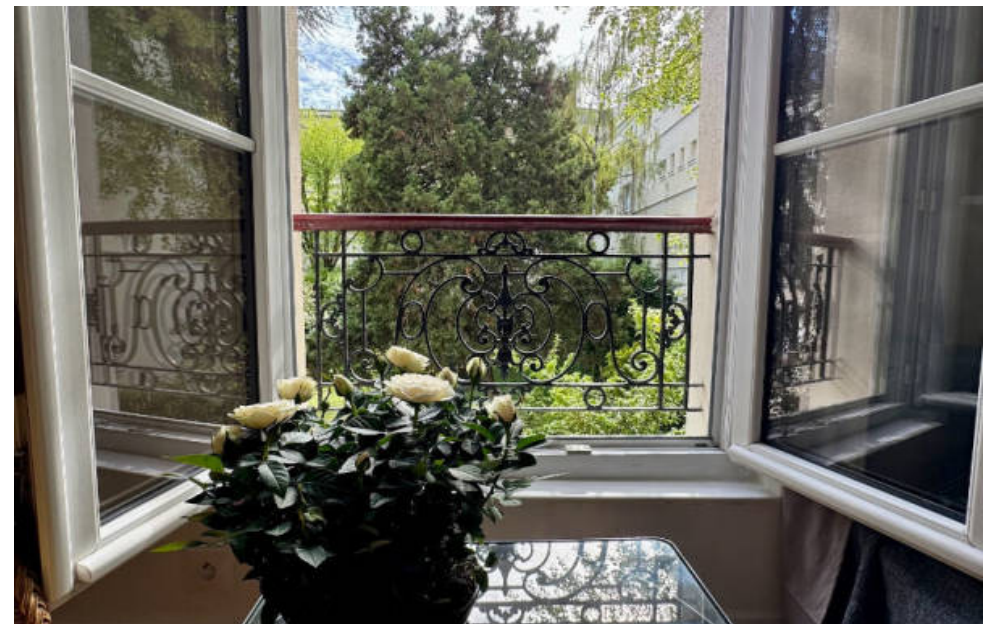

Paris 13ème - cité de port royal / val de grace - studio clair et calme sans vis-à-vis.
Cadre exceptionnel pour ce joli studio à l'agencement optimal donnant sur un
jardin sans vis-à-vis. Il se compose d'une pièce de VI avec mezzanine, une cuisine
équipée, une salle d'eau avec wc. Parfait état. Calme et ensoleillé. Exposition
sud-ouest. Vendu meublé et équipé. Copropriété sécurisée de bon standing avec
gardien. Quartier agréable et recherché. Coup de coeur imax. Honoraires à la
charge du vendeur. V3557 - dpe: D -

IMAX PARIS

45 rue Brochant - 75017 PARIS 17EME

[Contacter l'agence](#)

[Voir tous les biens de cette agence](#)