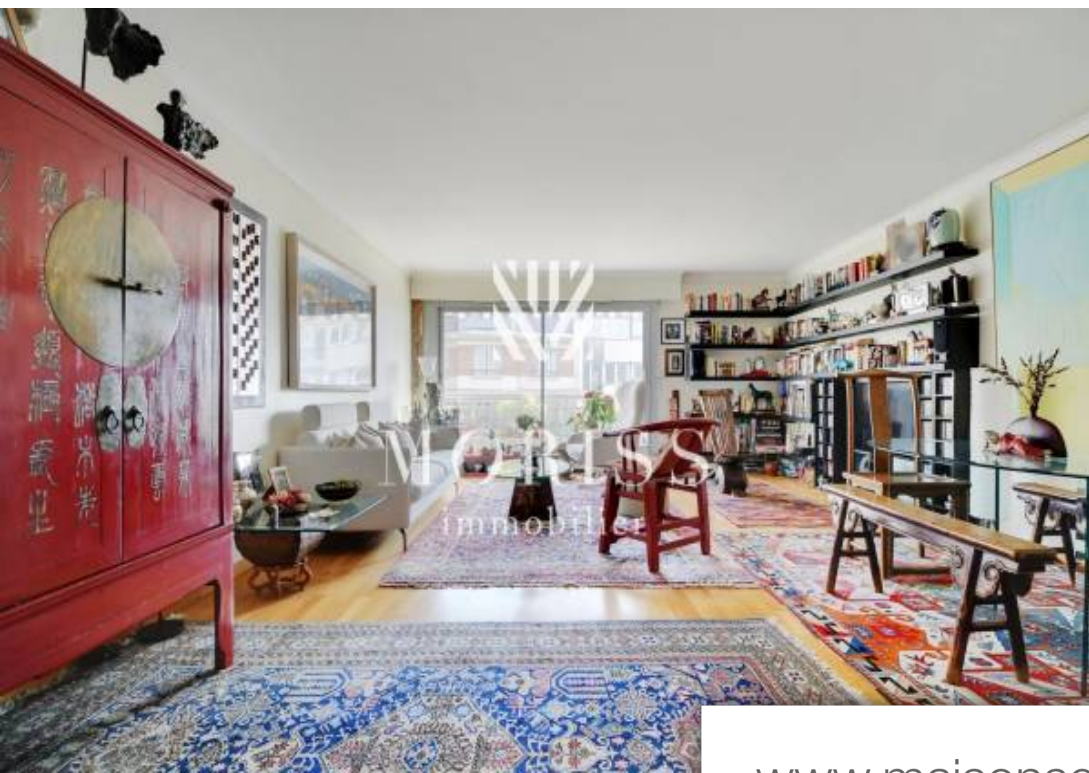

www.maisonsetappartements.fr