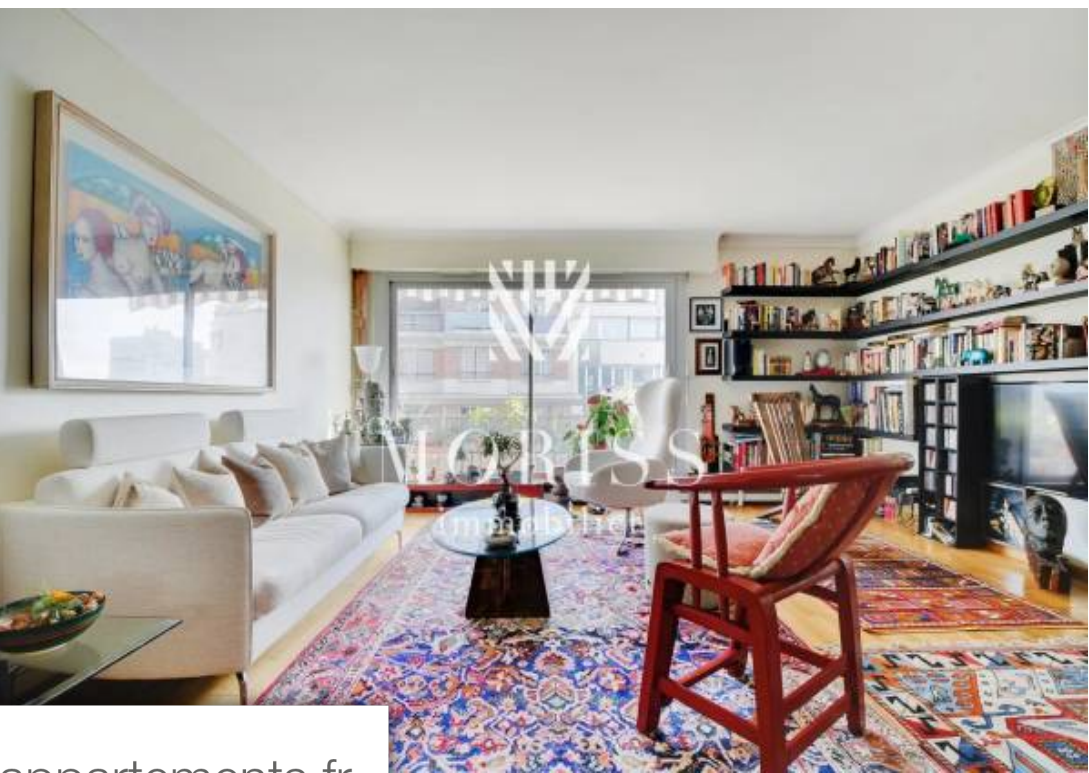

www.maisonsetappartements.fr