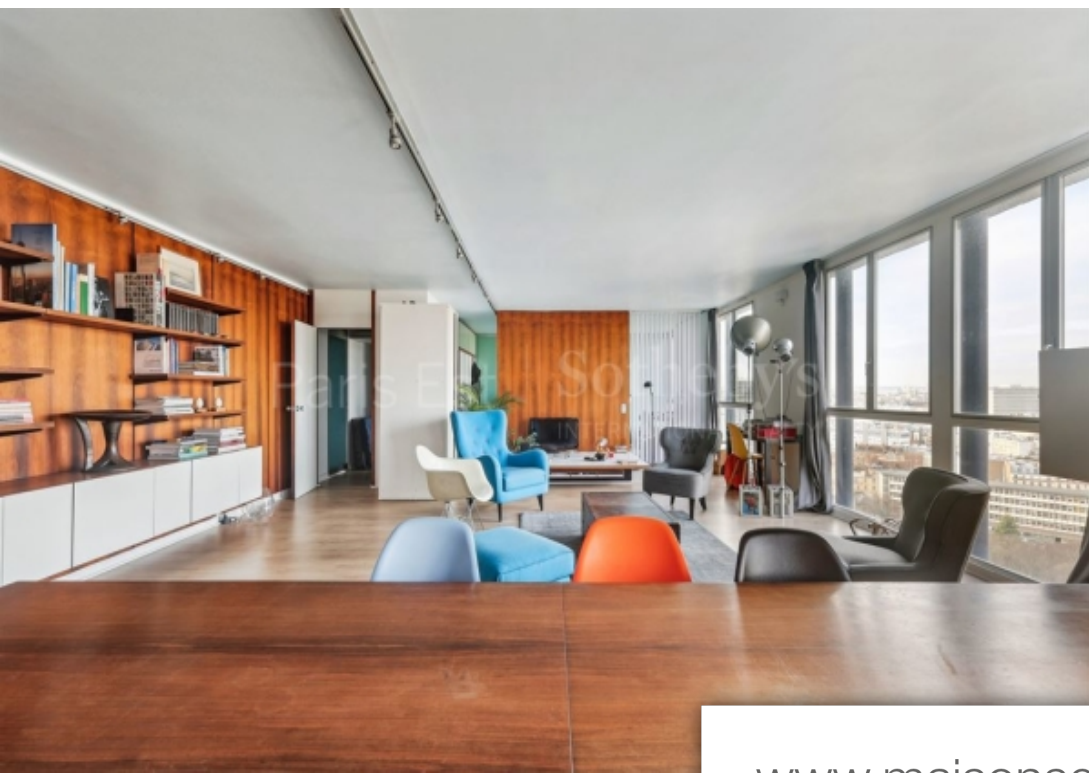

www.maisonsetappartements.fr