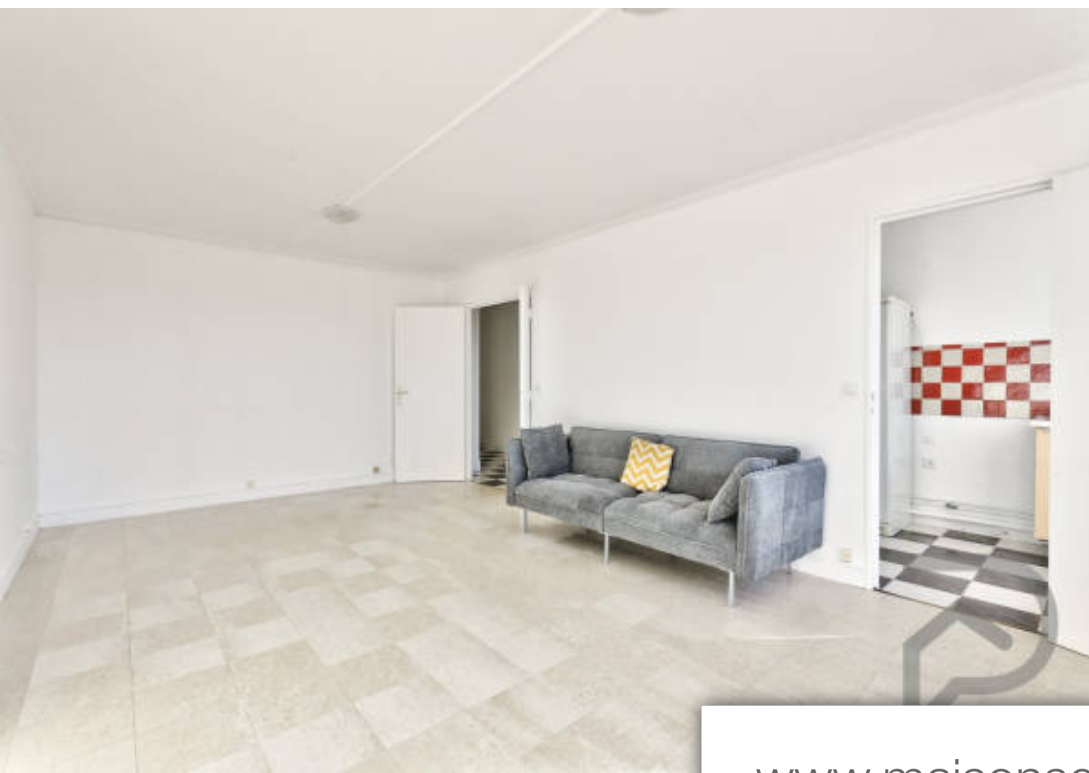

www.maisonsetappartements.fr