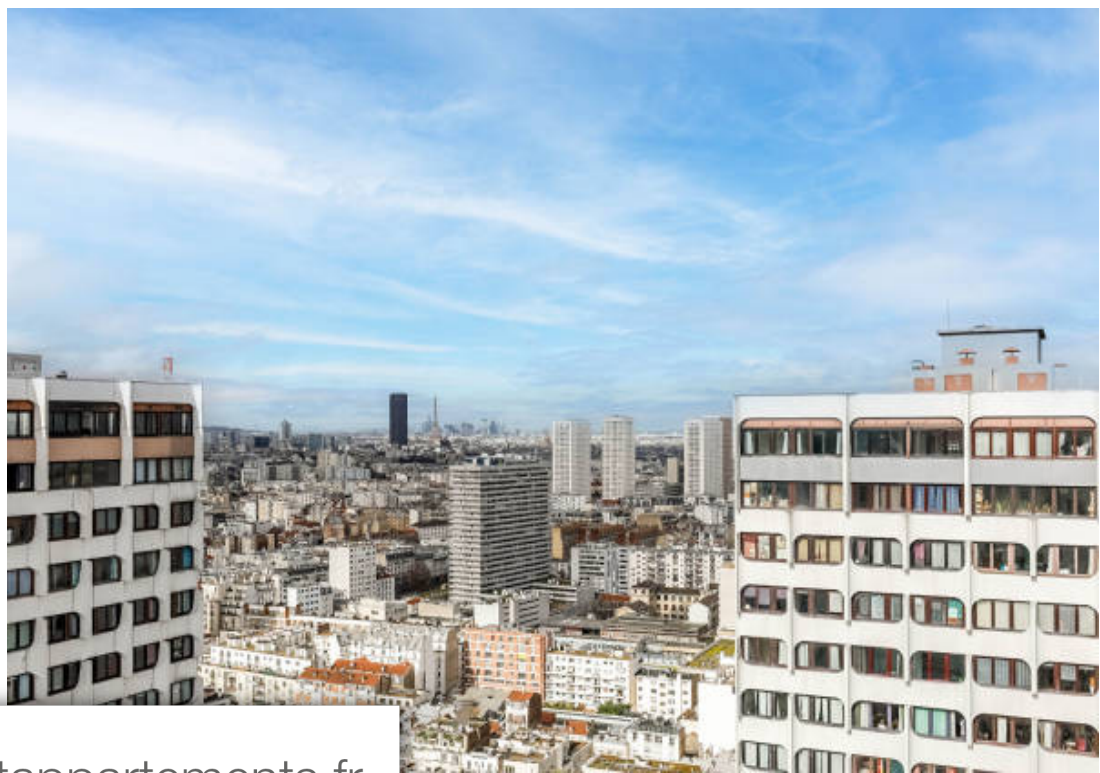

www.maisonsetappartements.fr