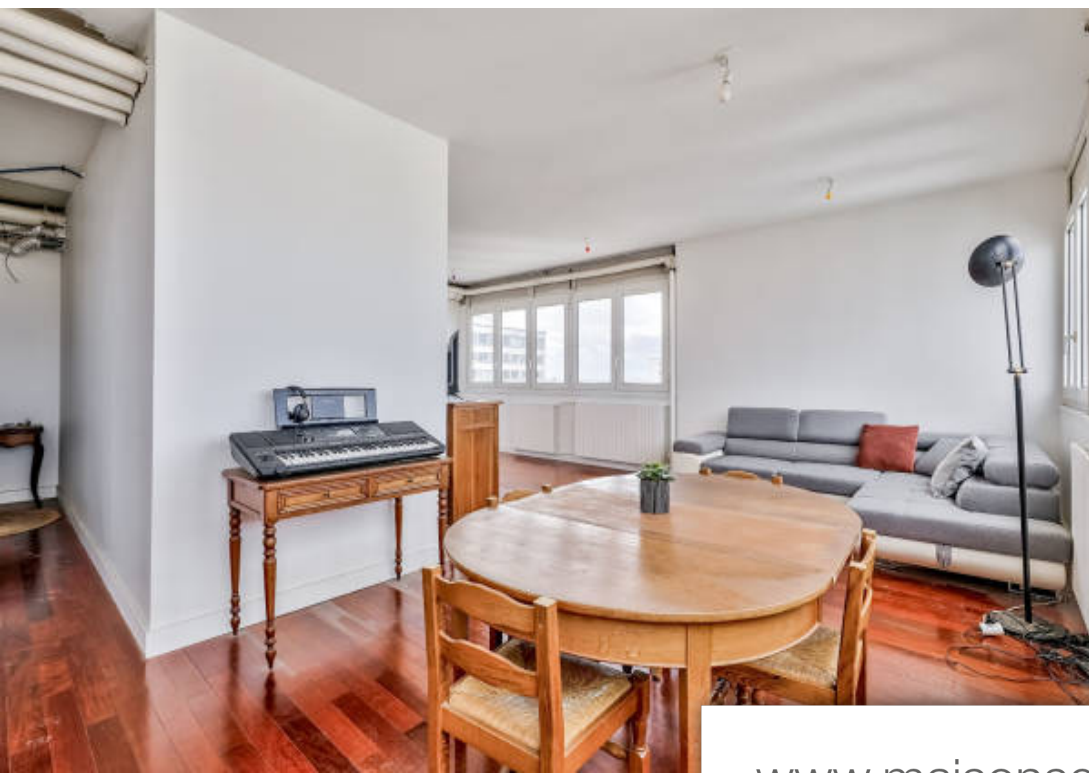

www.maisonsetappartements.fr