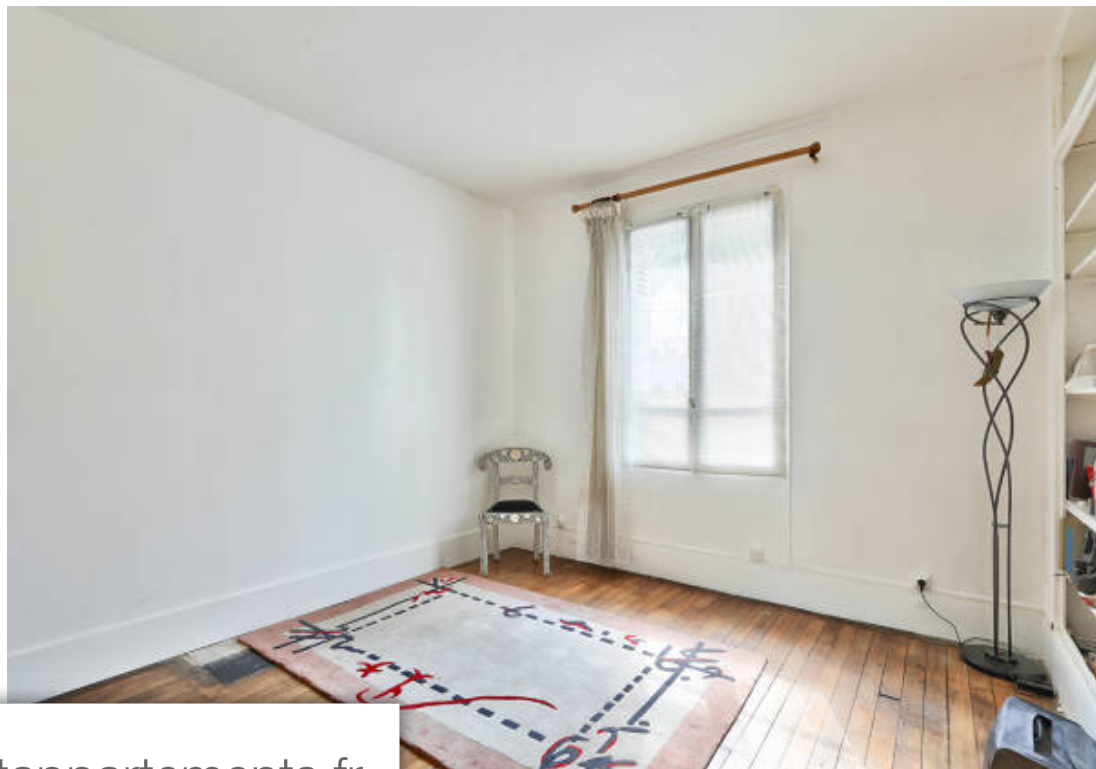

www.maisonsetappartements.fr