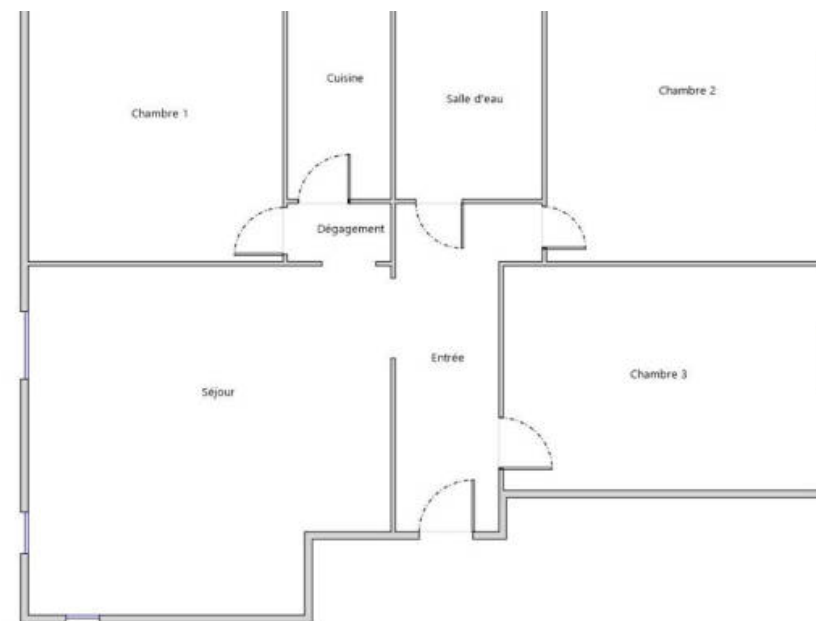

Superbe appartement de 84m² à vendre rue de la glacière. l'appartement en rez-de-chaussé traversant comprend un double séjour lumineux, une cuisine équipée, 3 chambres spacieuses et une cave. Possibilité d'exercer une profession libérale. Emplacement idéal proche des commerces et des transports en commun. Ne ratez pas cette opportunité exceptionnelle ! (4.00 % d'honoraires ttc à la charge de l'acquéreur.) copropriété de 40 lots (pas de procédure en cours). Charges annuelles : 2664.00 euros. Pierre clavelou (ei) agent commercial - numéro rsac : 529371239 - paris.

RG IMMOBILIER MONGE

85 rue Monge - 75005 PARIS 5EME

[Contacter l'agence](#)

[Voir tous les biens de cette agence](#)