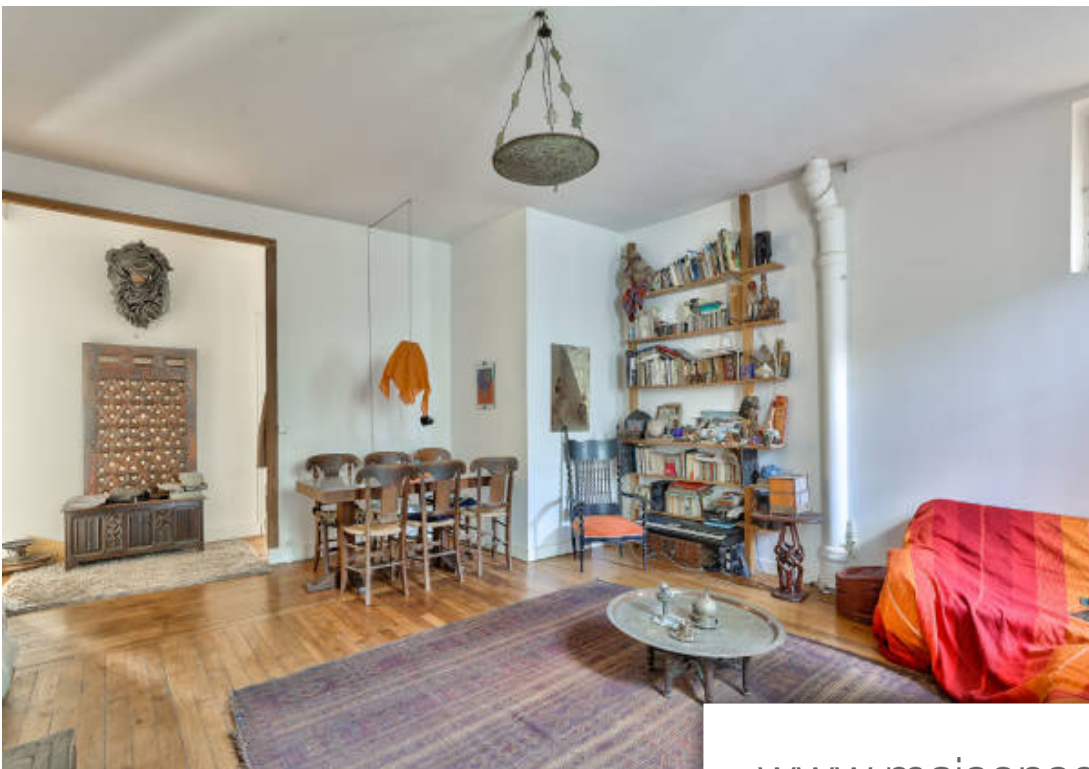

www.maisonsetappartements.fr