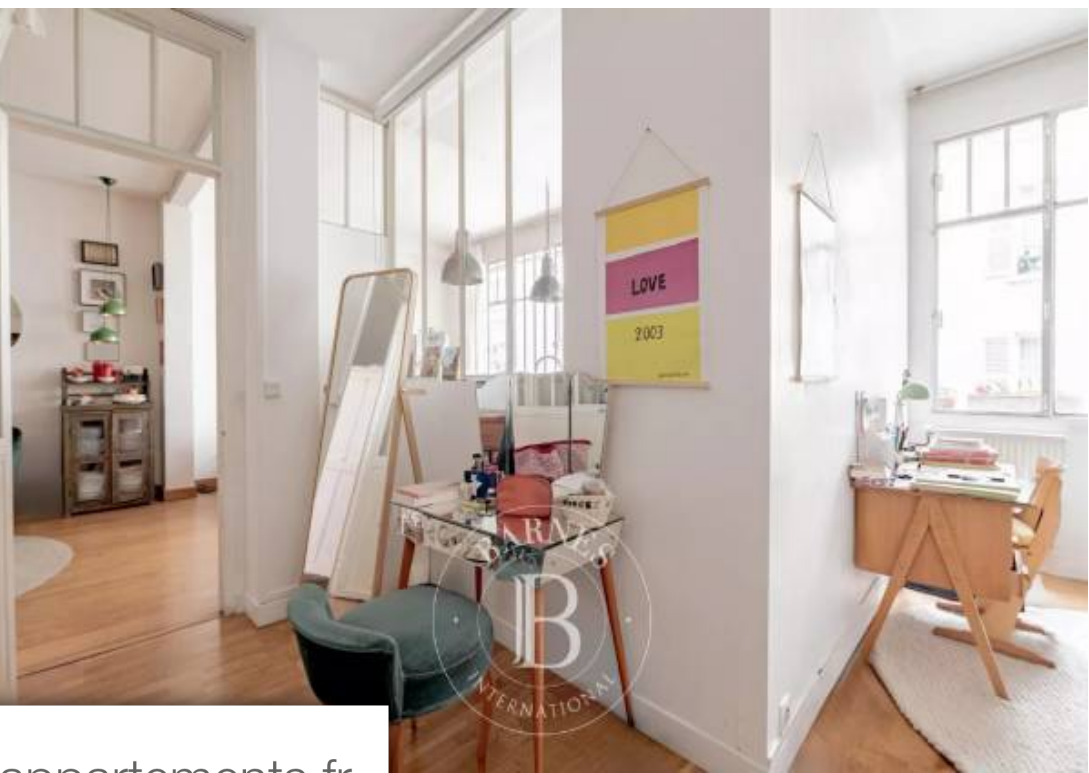

www.maisonsetappartements.fr