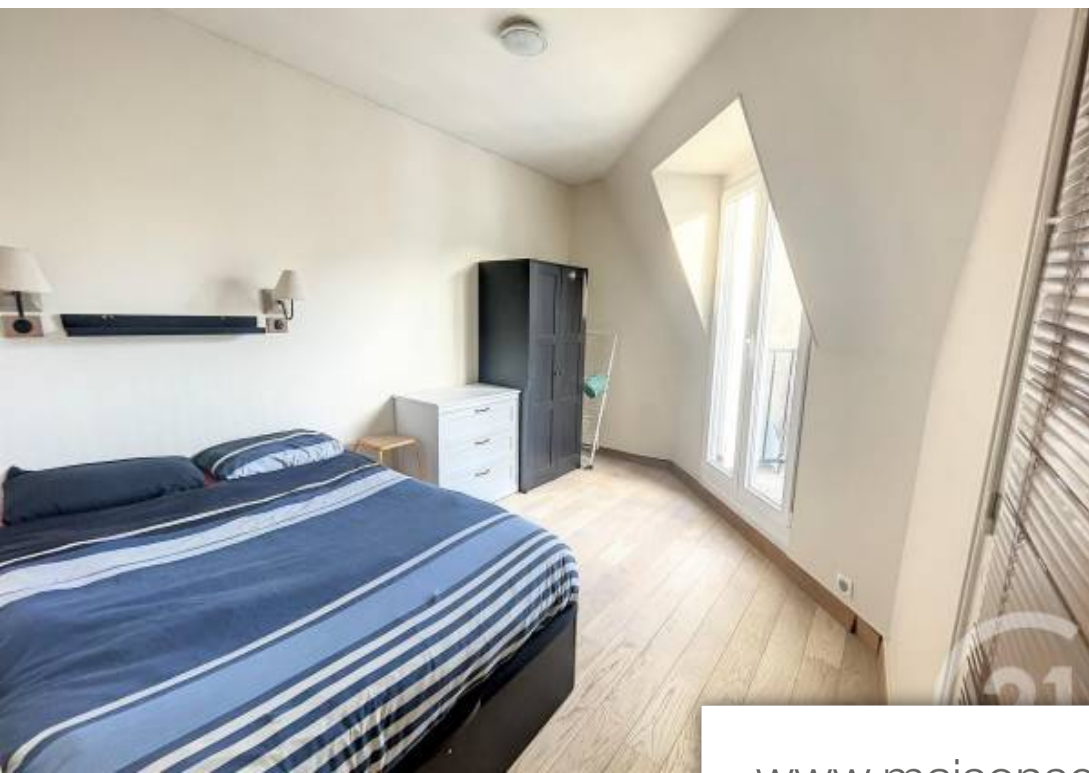

www.maisonsetappartements.fr