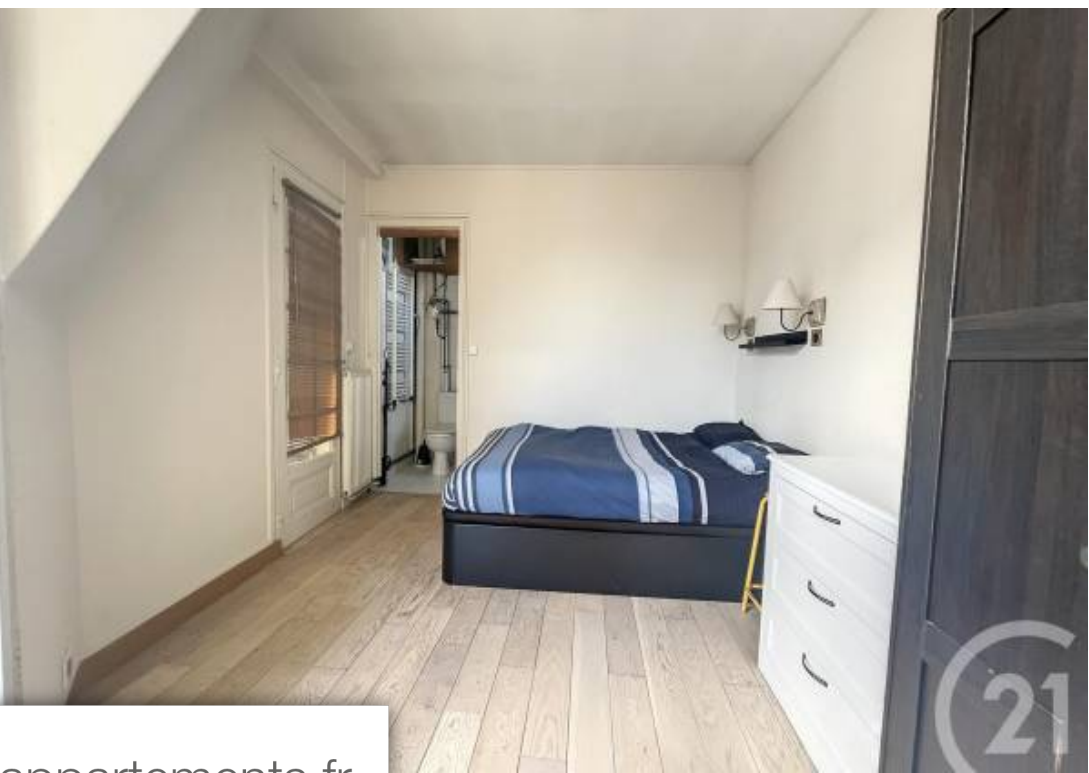

www.maisonsetappartements.fr