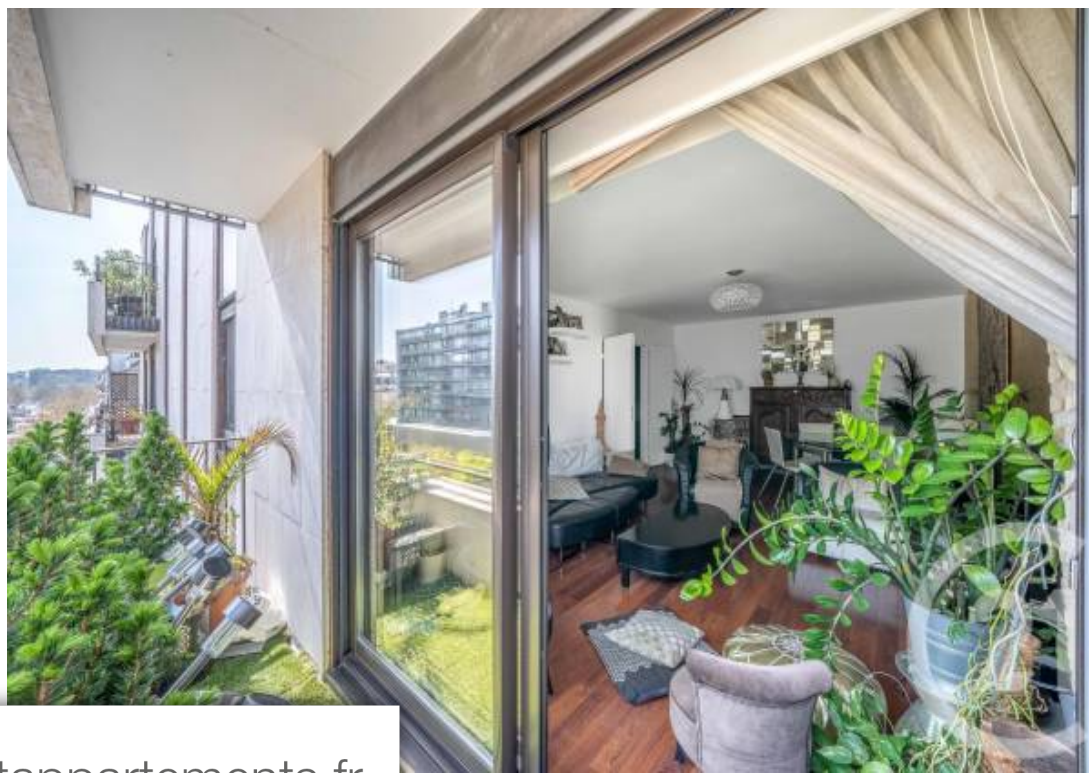

www.maisonsetappartements.fr