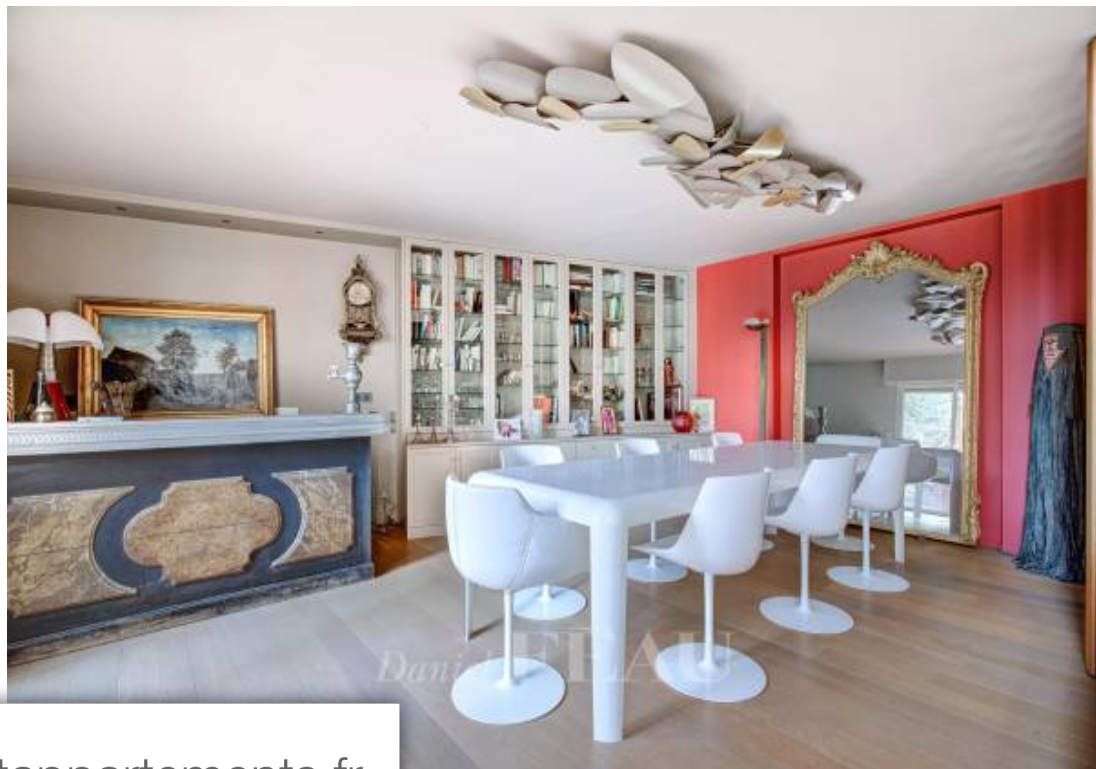

www.maisonsetappartements.fr