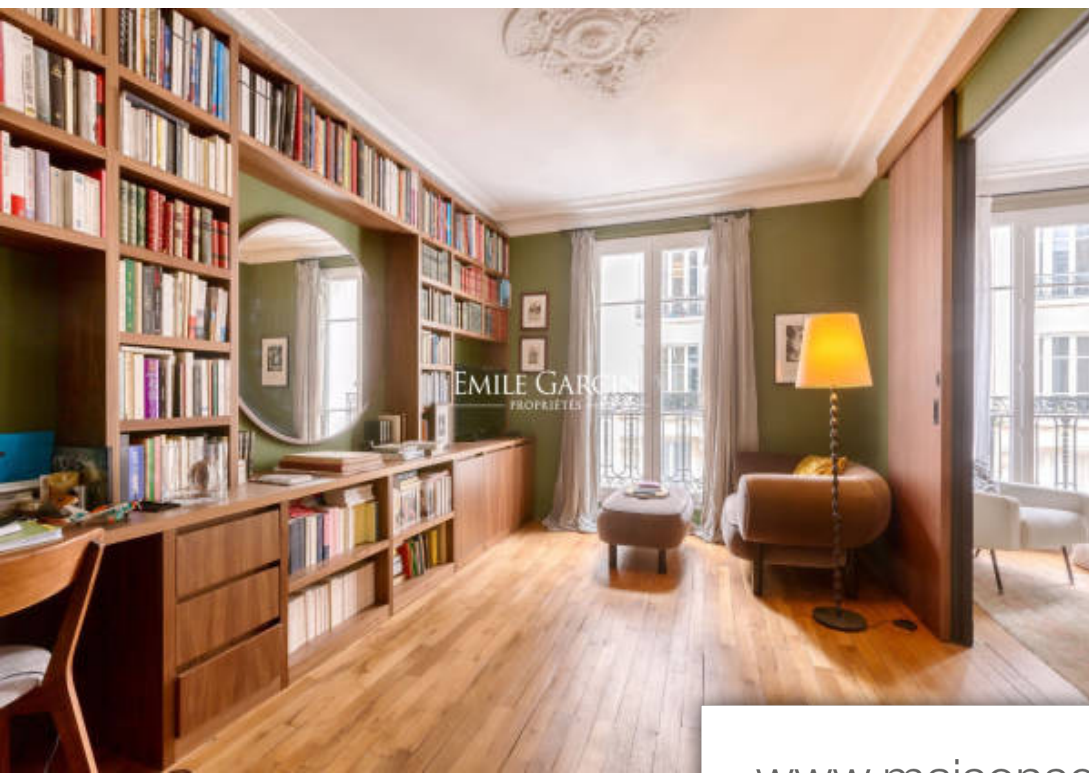

www.maisonsetappartements.fr