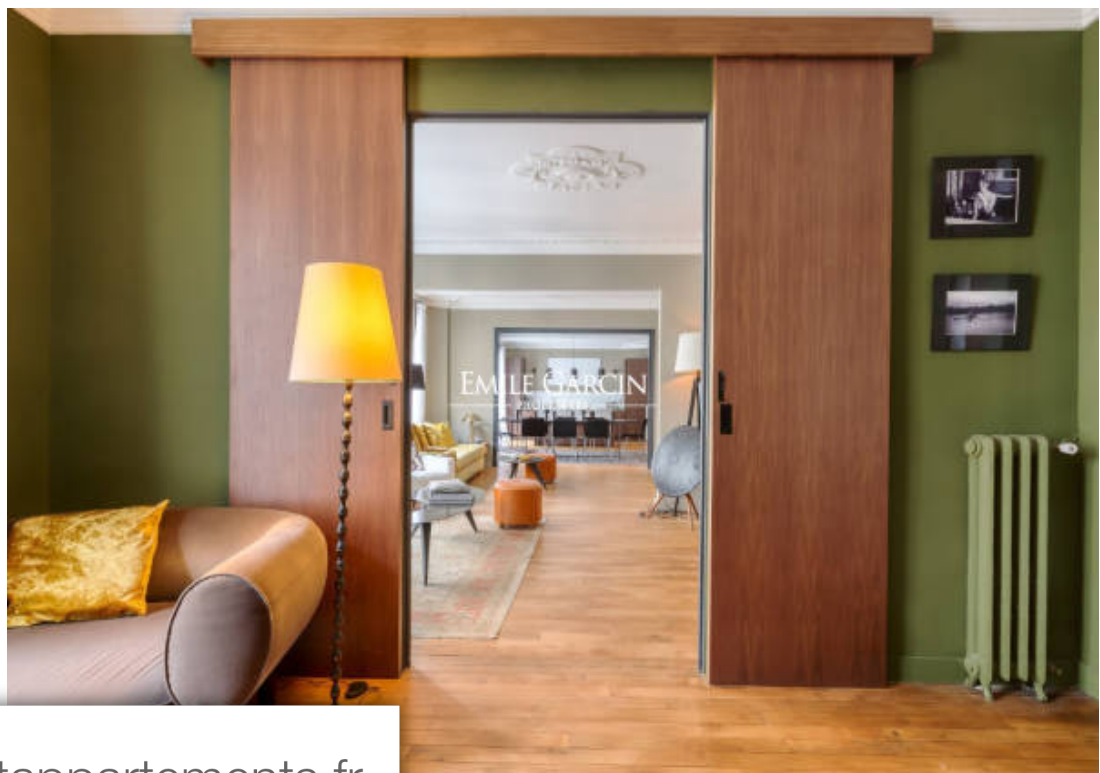

www.maisonsetappartements.fr