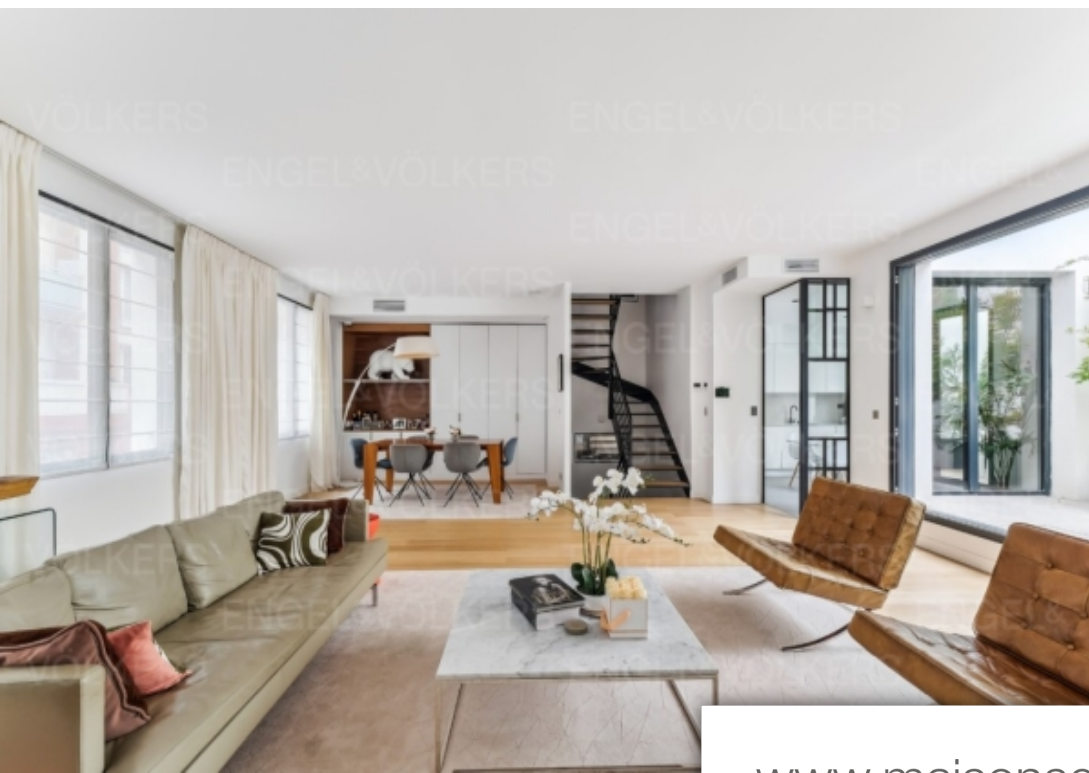

www.maisonsetappartements.fr