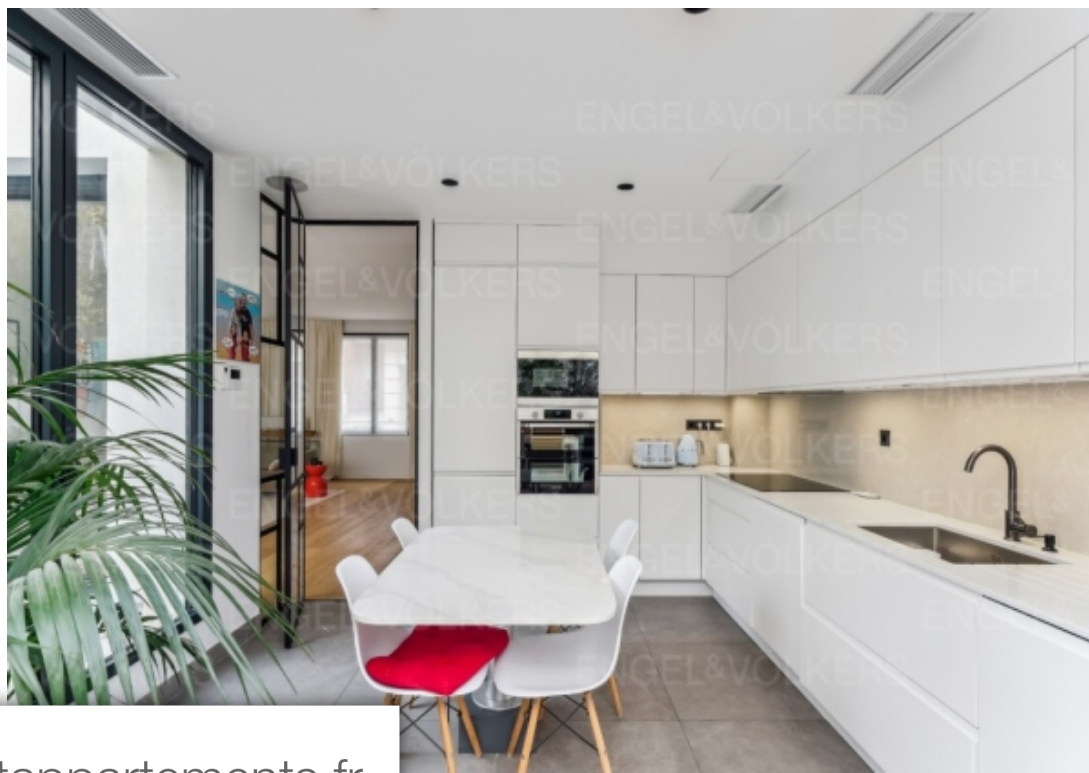

www.maisonsetappartements.fr