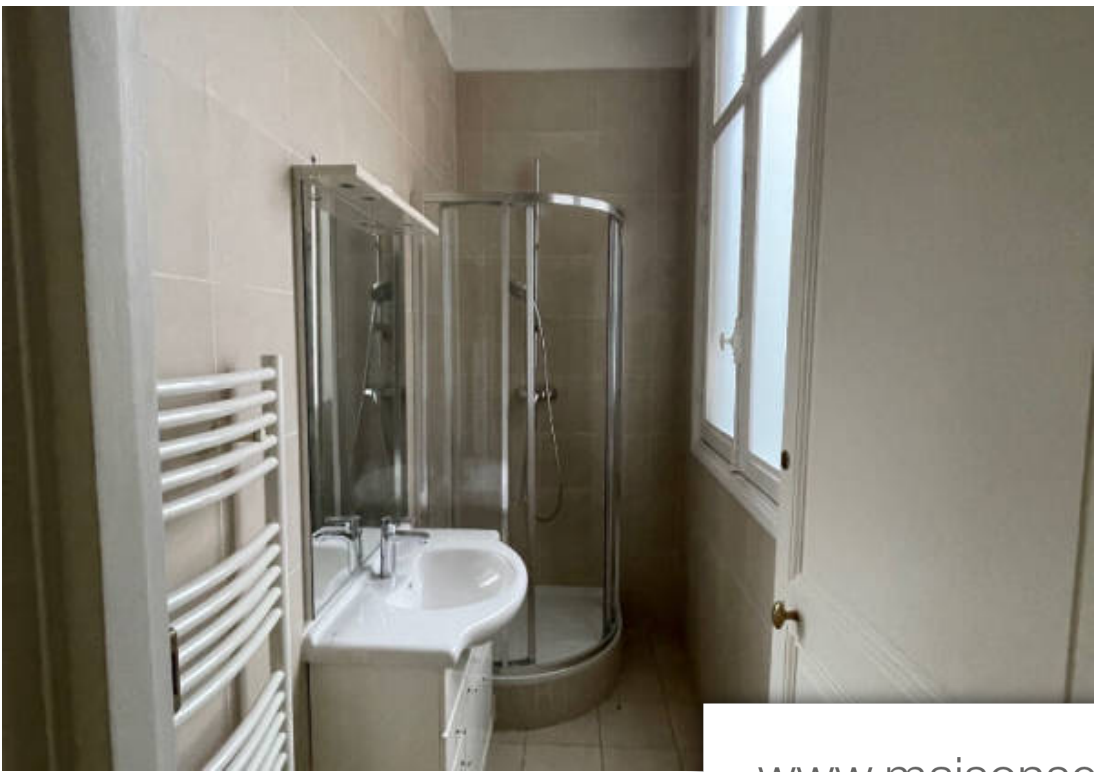

www.maisonsetappartements.fr