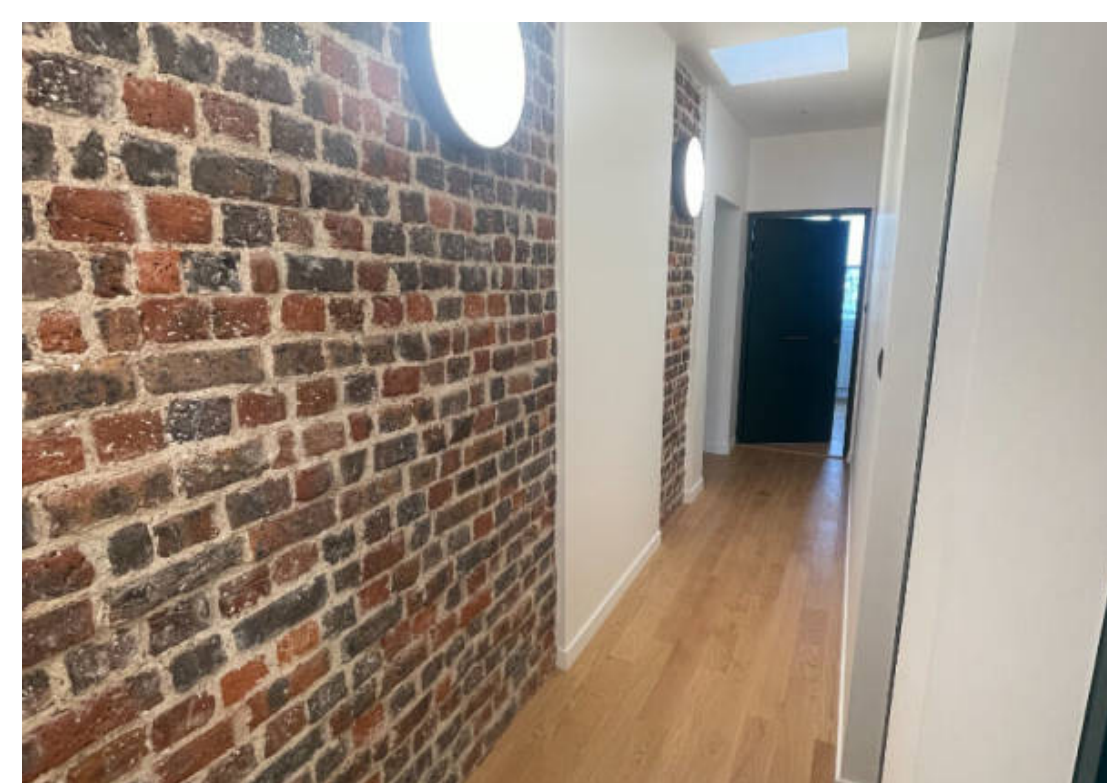

www.maisonsetappartements.fr