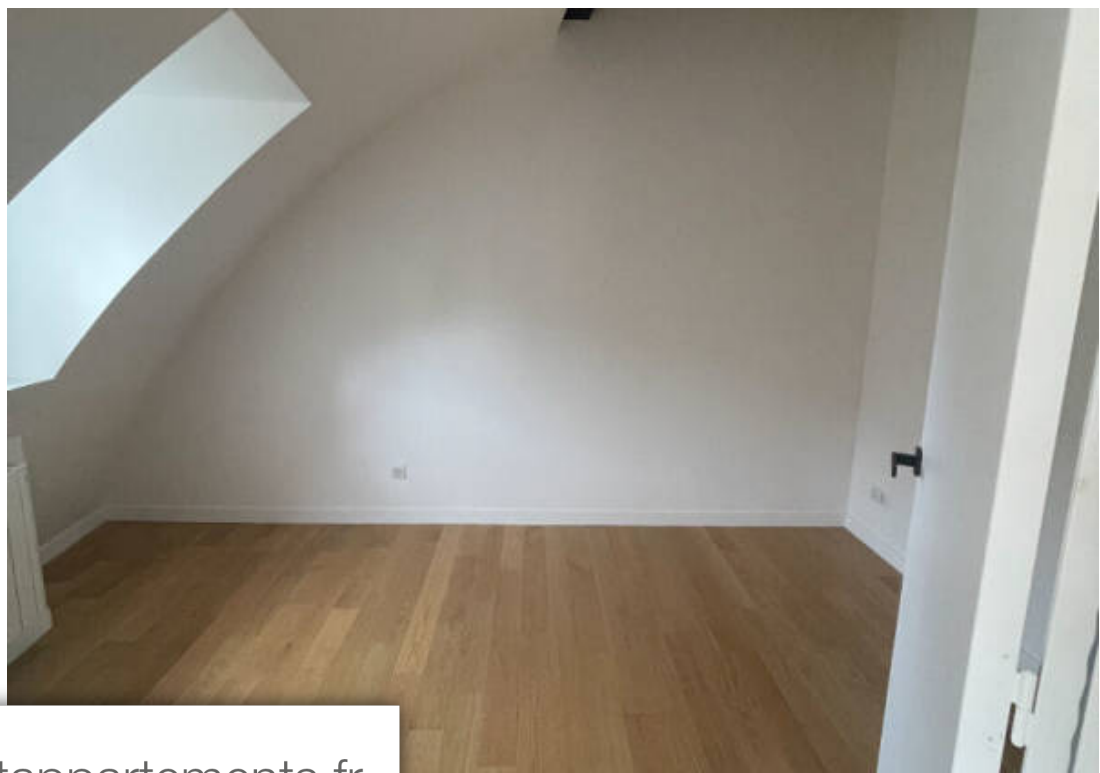

www.maisonsetappartements.fr