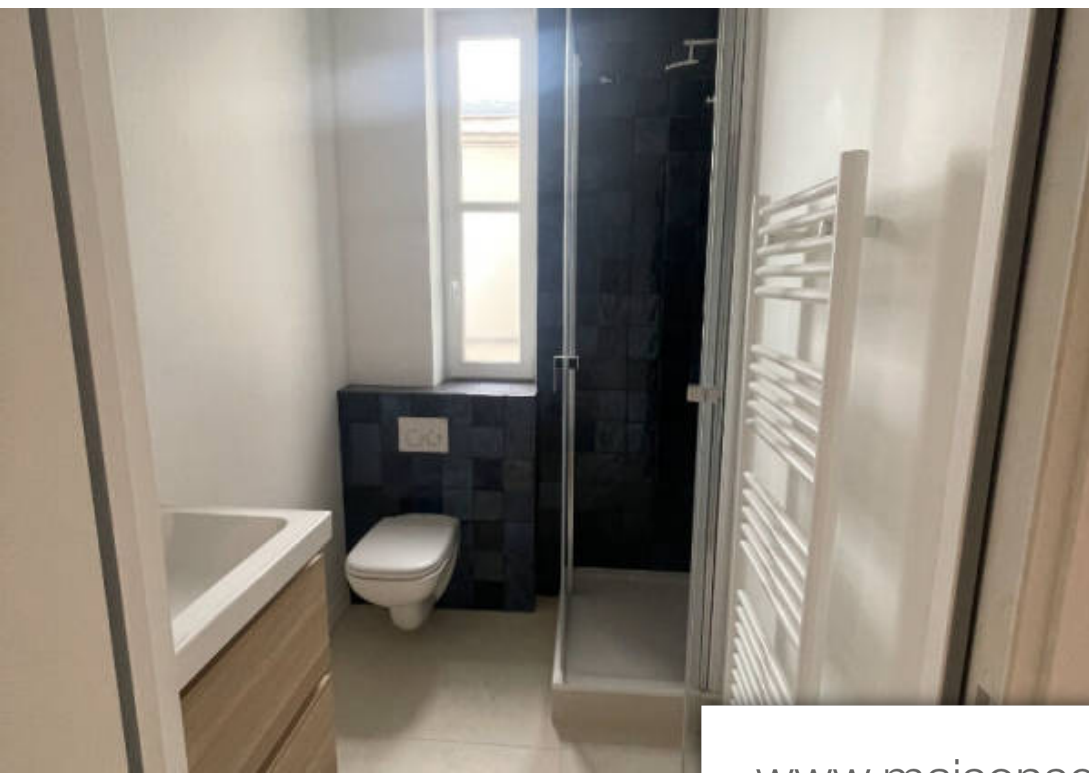

www.maisonsetappartements.fr