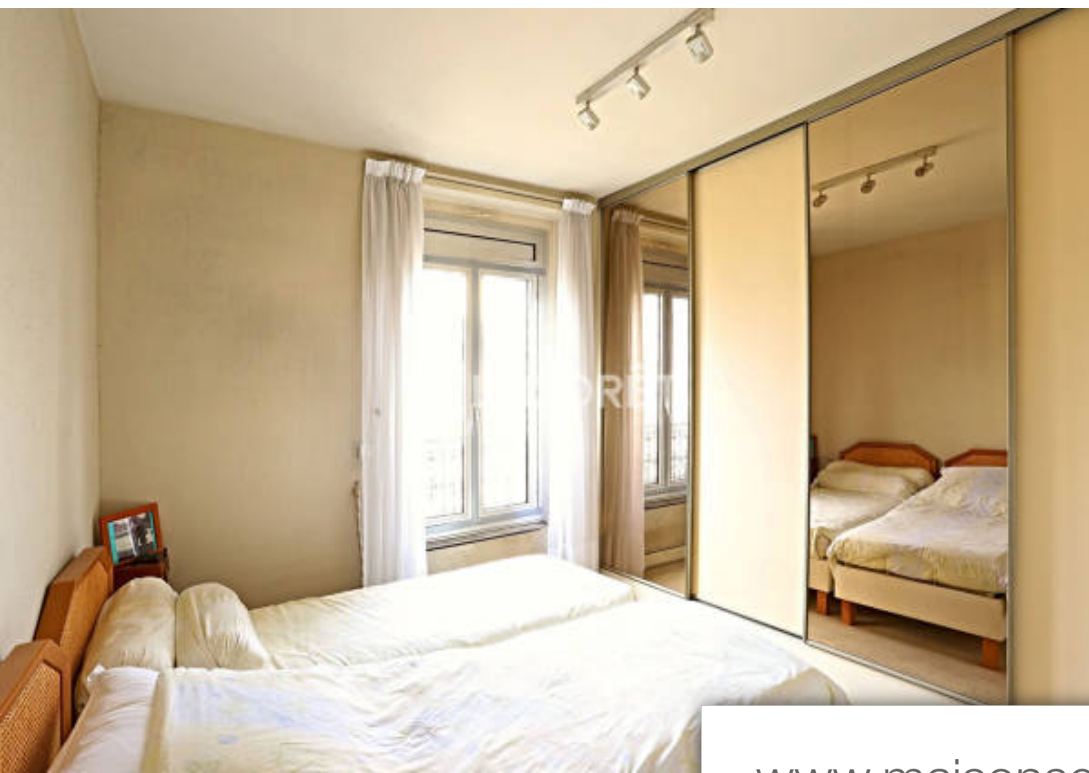

www.maisonsetappartements.fr