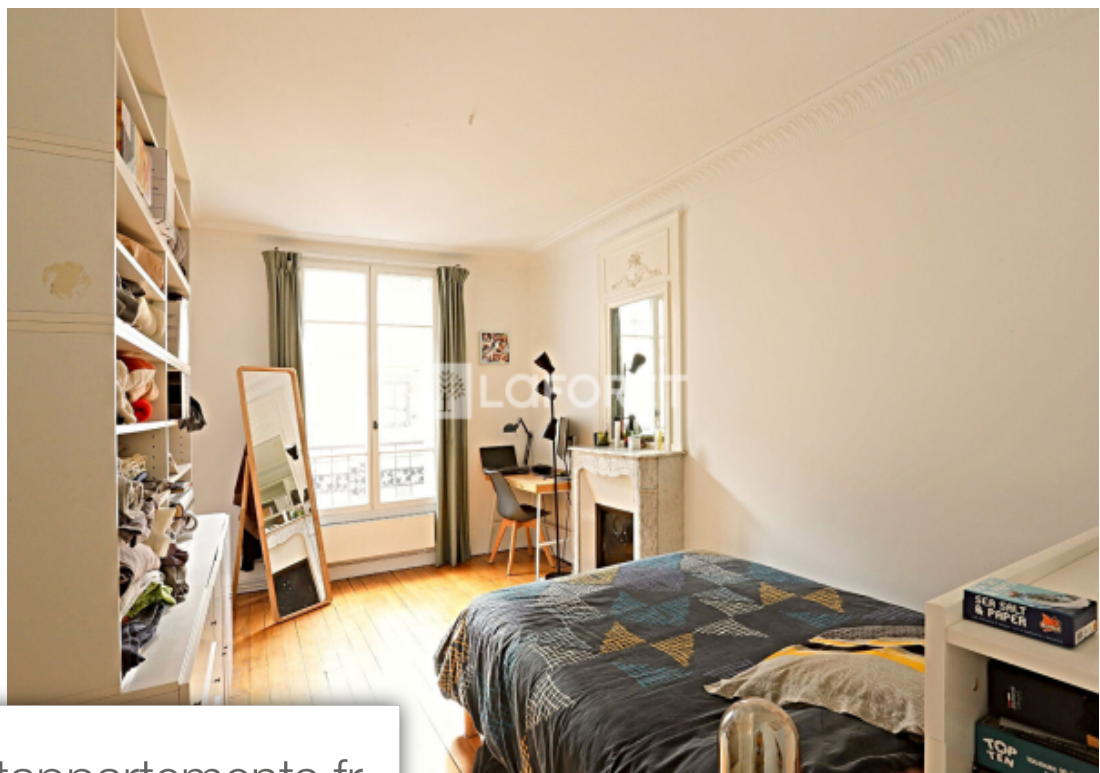

www.maisonsetappartements.fr