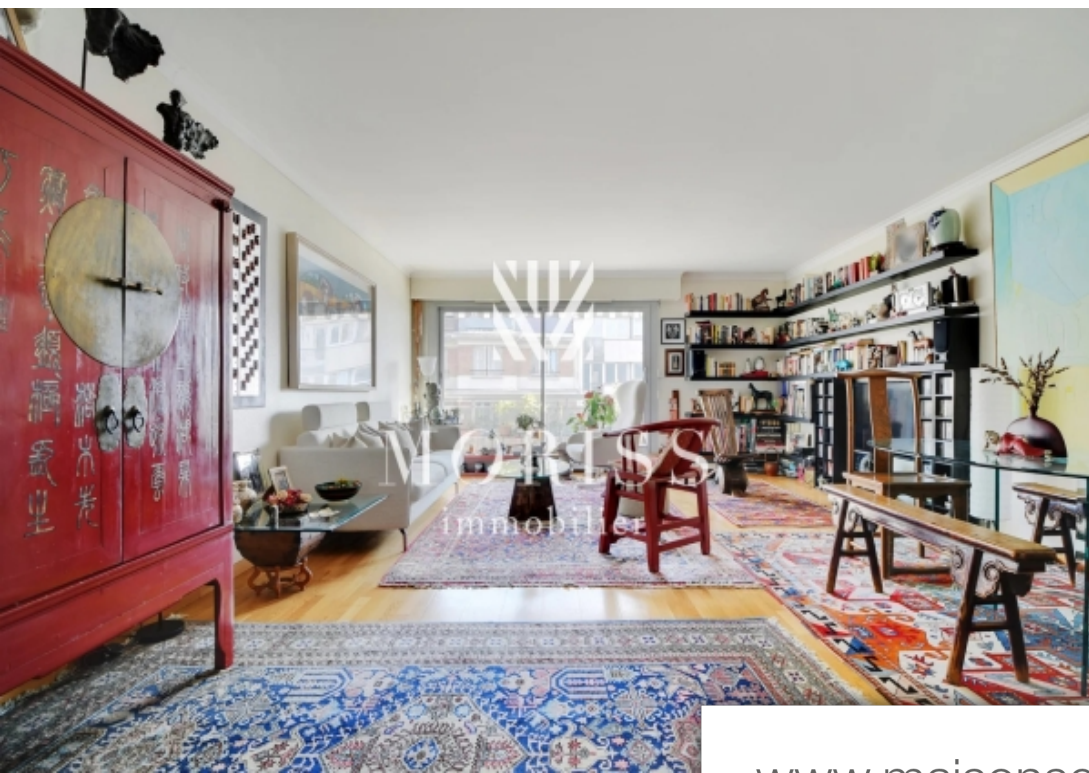

www.maisonsetappartements.fr