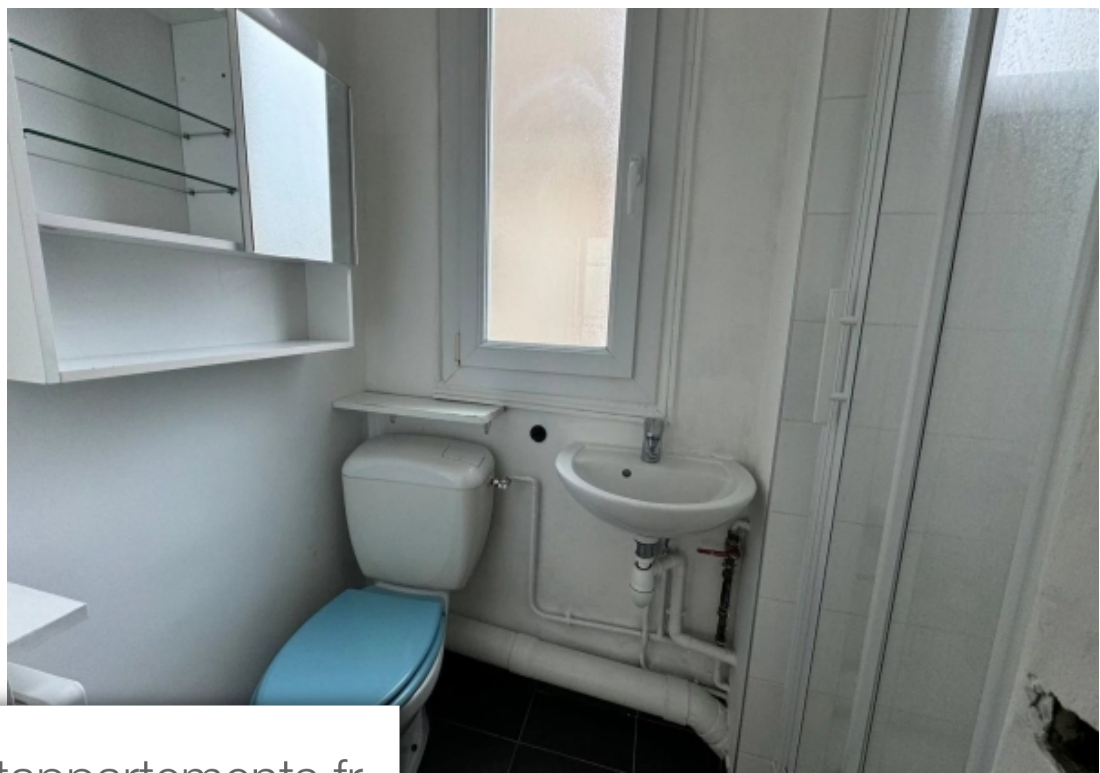

www.maisonsetappartements.fr