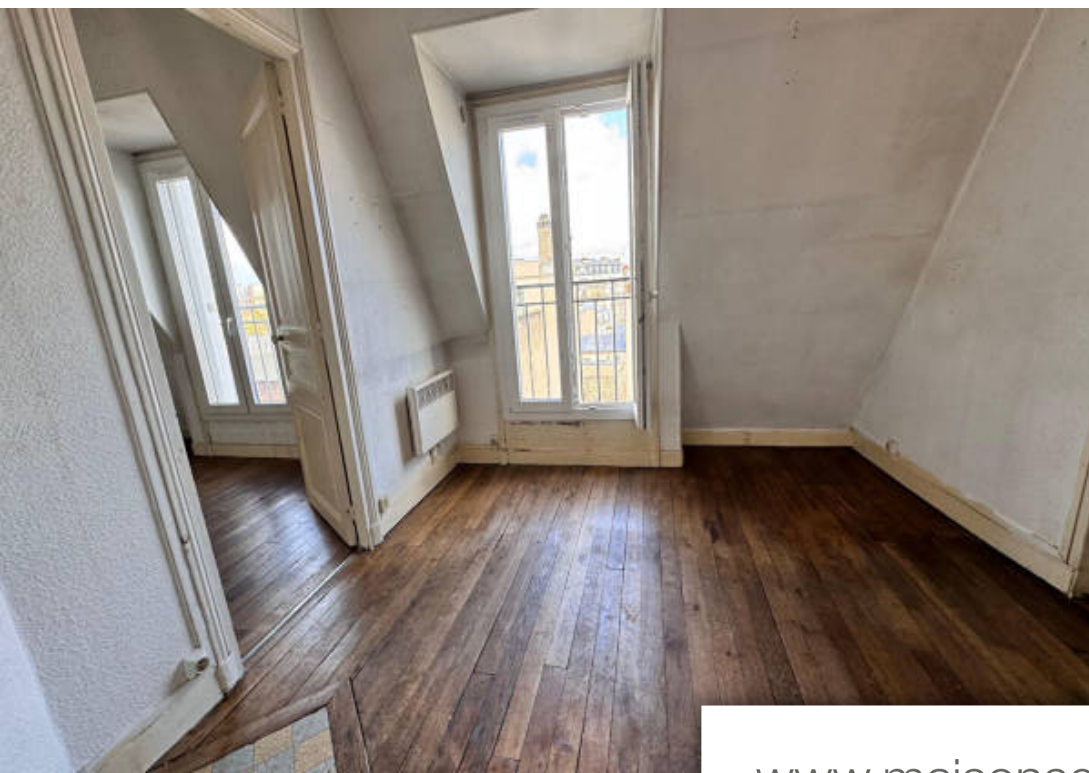

www.maisonsetappartements.fr