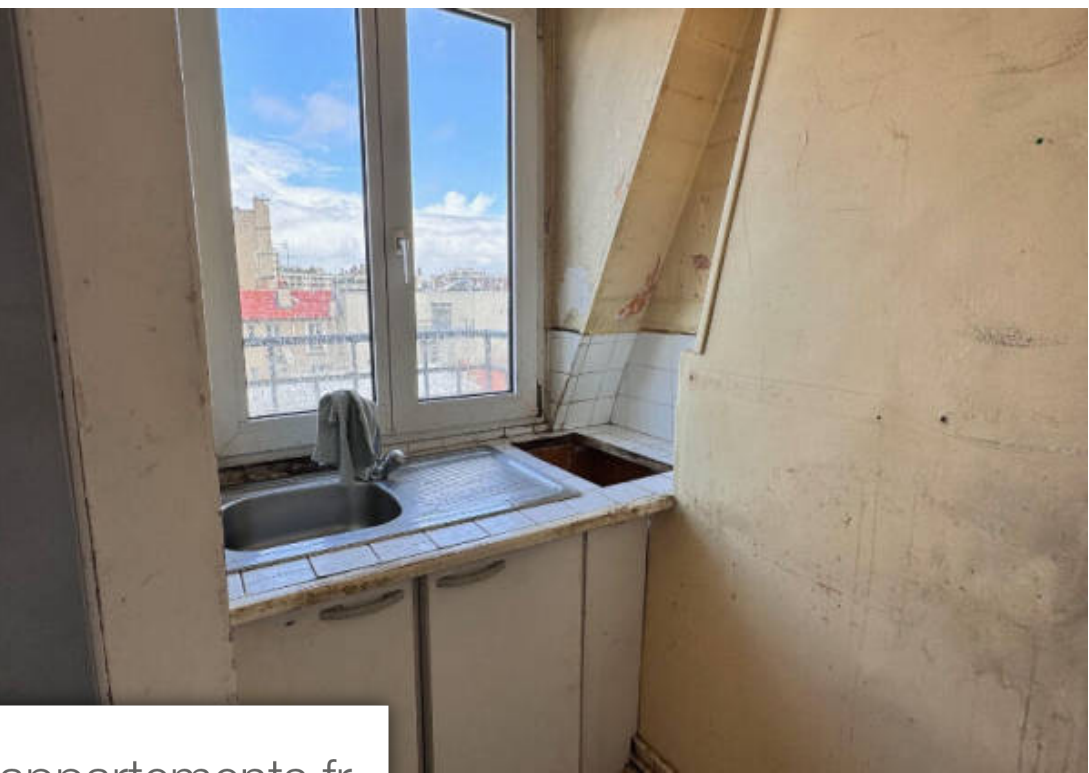

www.maisonsetappartements.fr