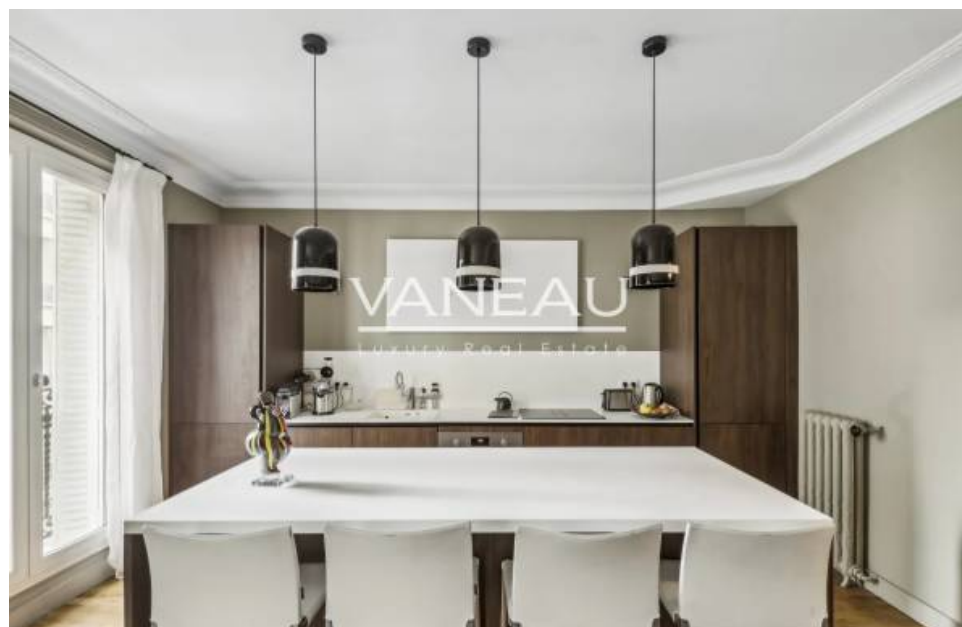

Dans un immeuble de 1927 , bel appartement de 6 pièces situé au 2eme étage avec ascenseur d'une surface de 160 m² rénové par architecte comprenant :belle entrée desservant un espace de VI très agréable incluant une cuisine ouverte avec son espace dinatoire , double réception de 46 m² avec cheminée ,espace bureau et télé, suite parentale avec salle d'eau wc dressing sur jardin , deux autres chambres avec deux salles d'eau, une buanderie ,toilette invités. Parking a 30 M de l'appartementcet appartement clair et calme bénéficie d'une double exposition et d'une vue sur jardin et rue, proche des ...

In a 1927 building, beautiful 6-room apartment on 2nd floor with elevator, 160 sq.m. renovated by architect, comprising :beautiful entrance hall leading to a very pleasant living space including an open kitchen with dining area, double reception room of 46 m² with fireplace, office space and TV, master bedroom with shower room and dressing room overlooking the garden, two other bedrooms with two shower rooms, laundry room and guest toilet. Parking 30 m from the apartment.This bright, quiet apartment benefits from double exposure and views over garden and street, close to schools, shops and ...

VANEAU BAC - SAINT-GERMAIN

25 rue de Vaneau - 75007 PARIS 7EME

[Contacter l'agence](#)

[Voir tous les biens de cette agence](#)