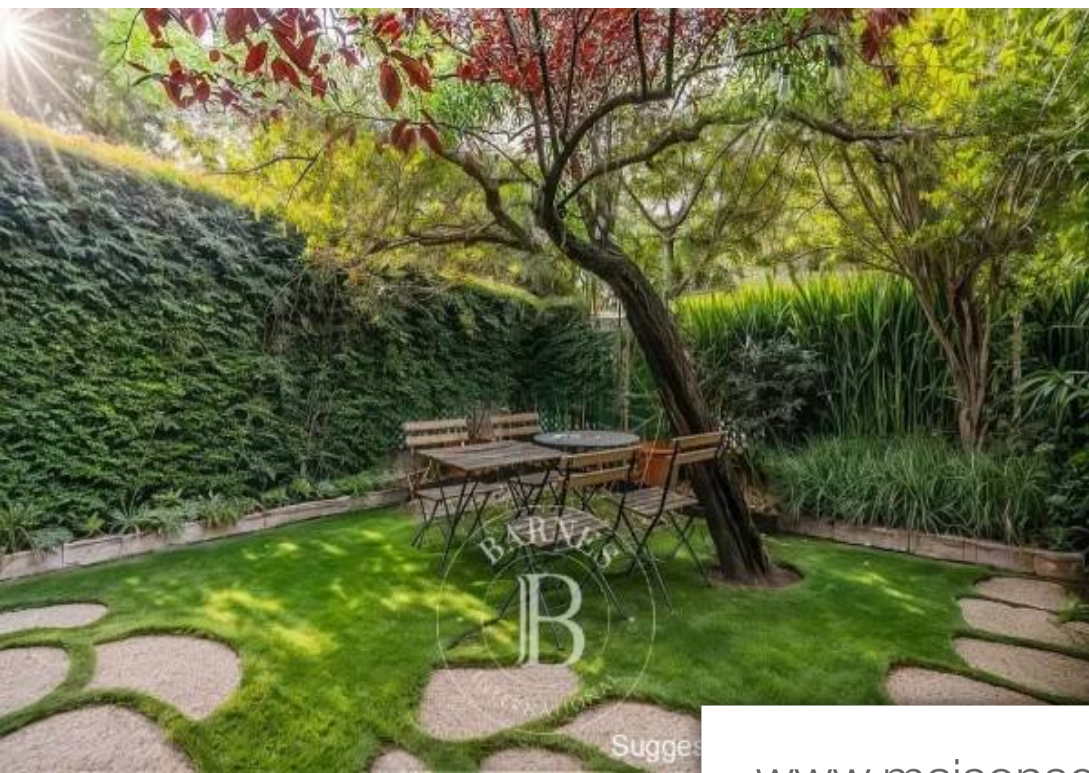

Sugges

Suggestion d'aménagement par Hoki

www.maisonsetappartements.fr