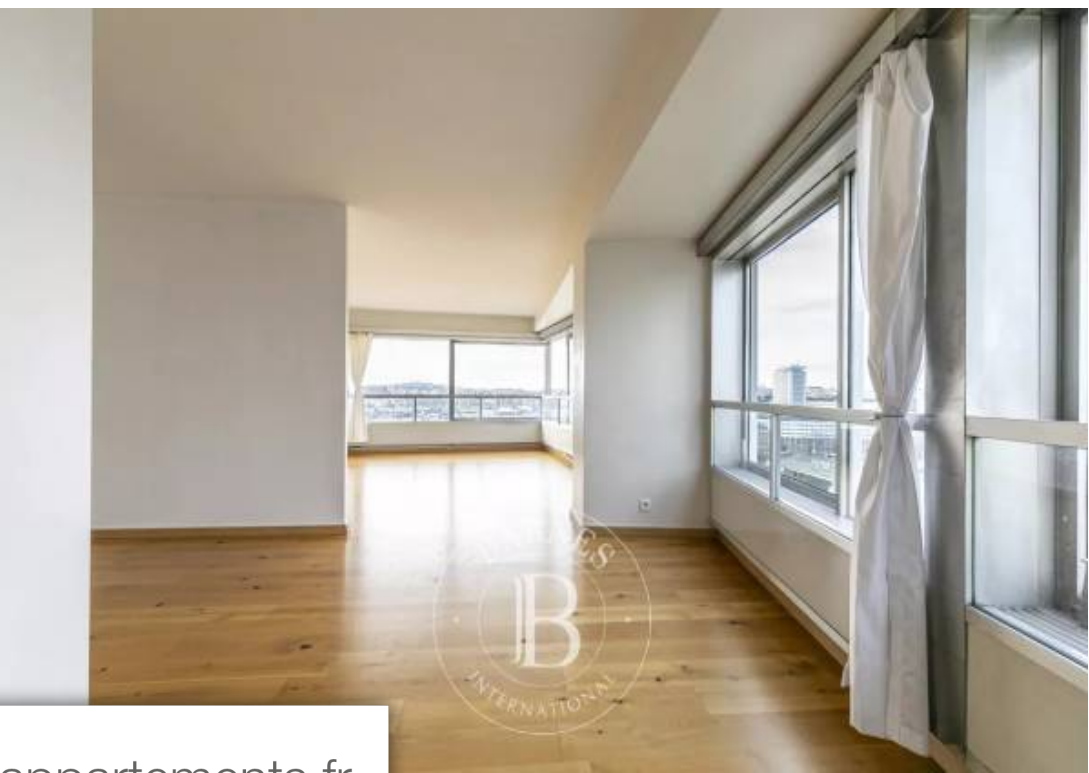

www.maisonsetappartements.fr