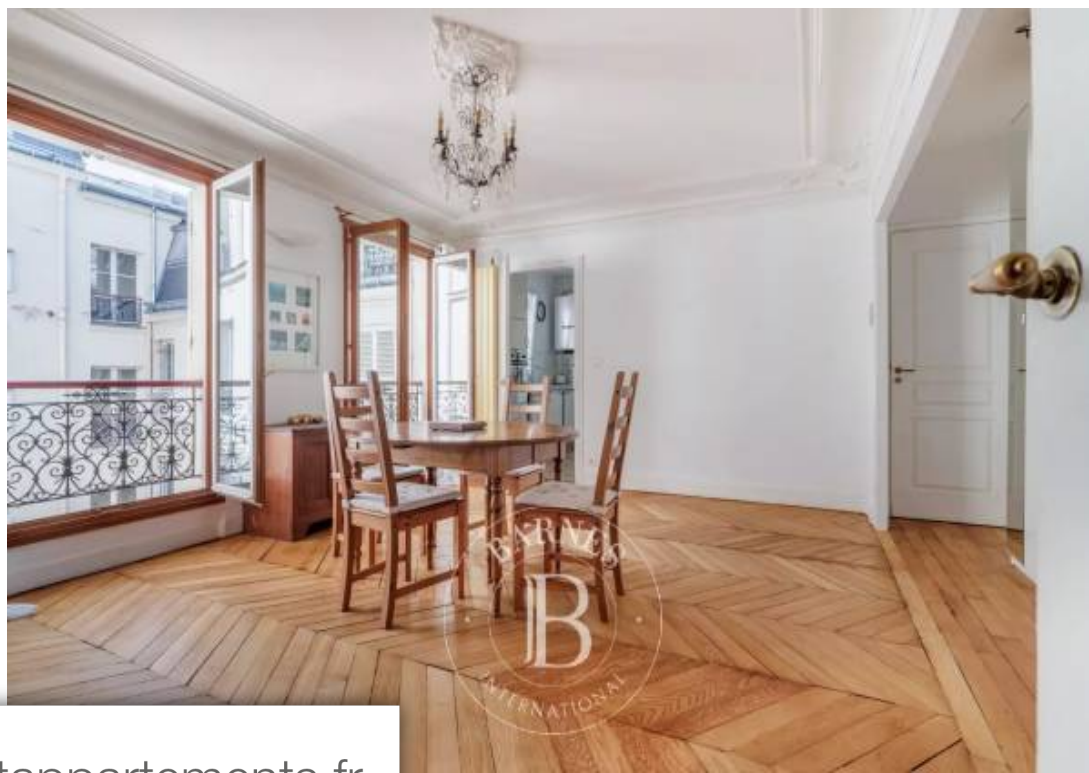

www.maisonsetappartements.fr