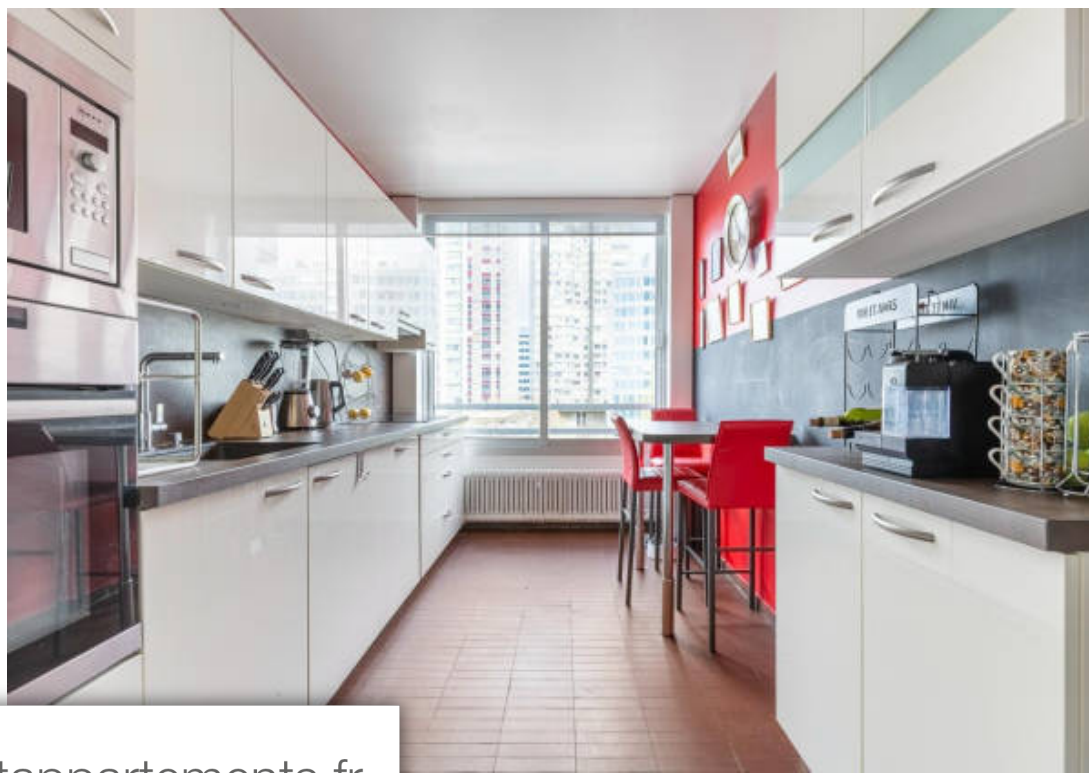

www.maisonsetappartements.fr