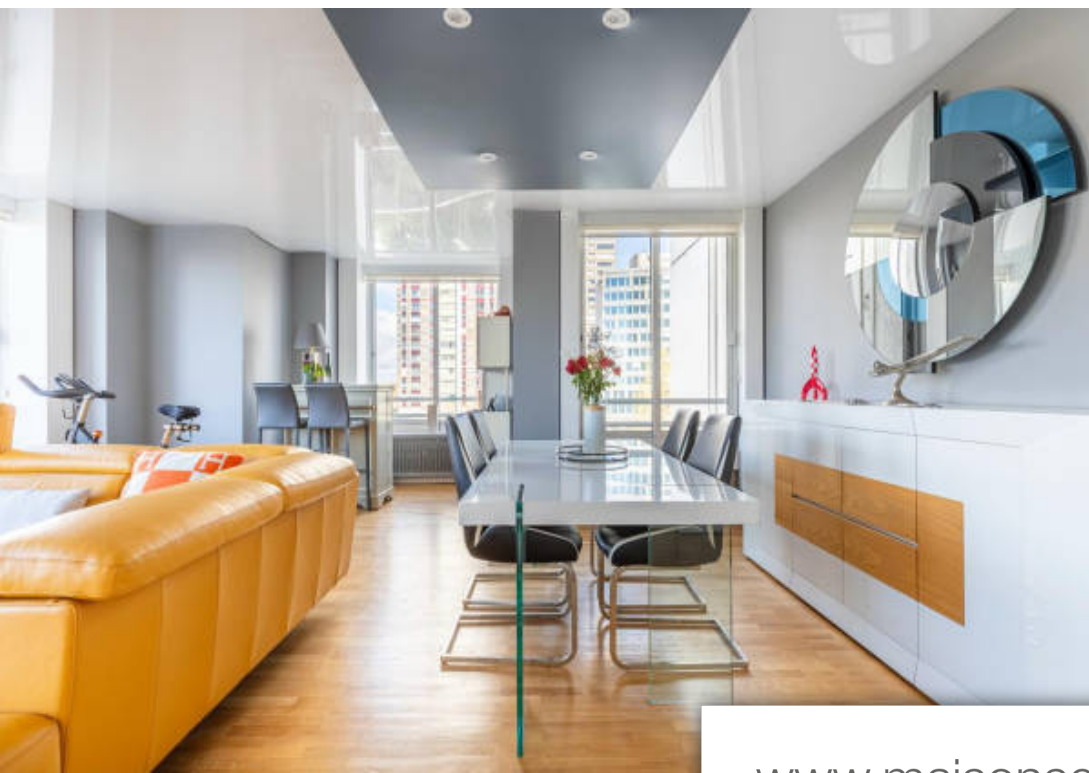

www.maisonsetappartements.fr