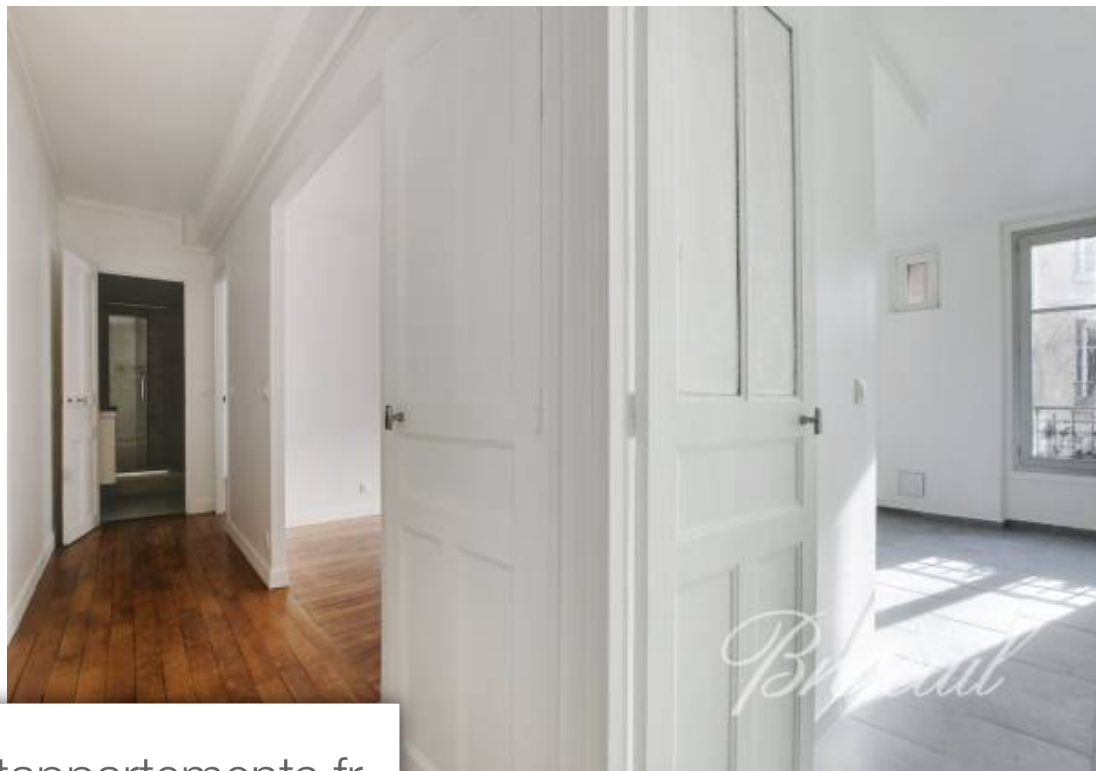

www.maisonsetappartements.fr