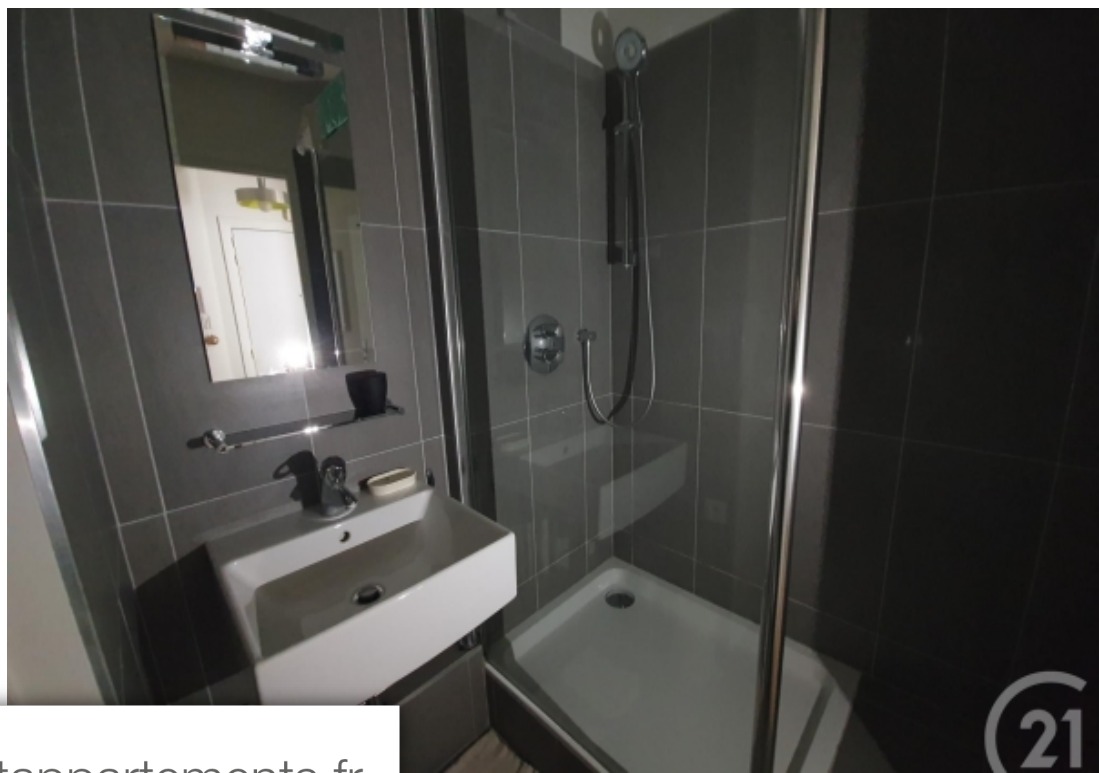

www.maisonsetappartements.fr