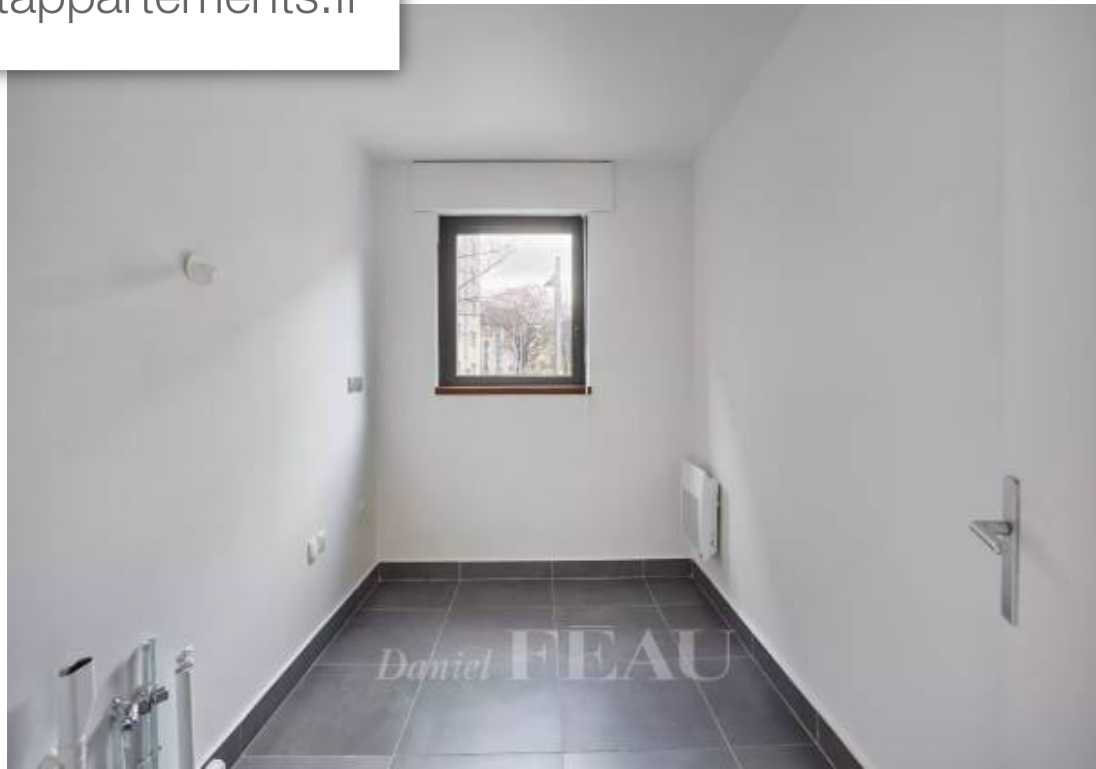

Daniel FEAU

Daniel FEAU