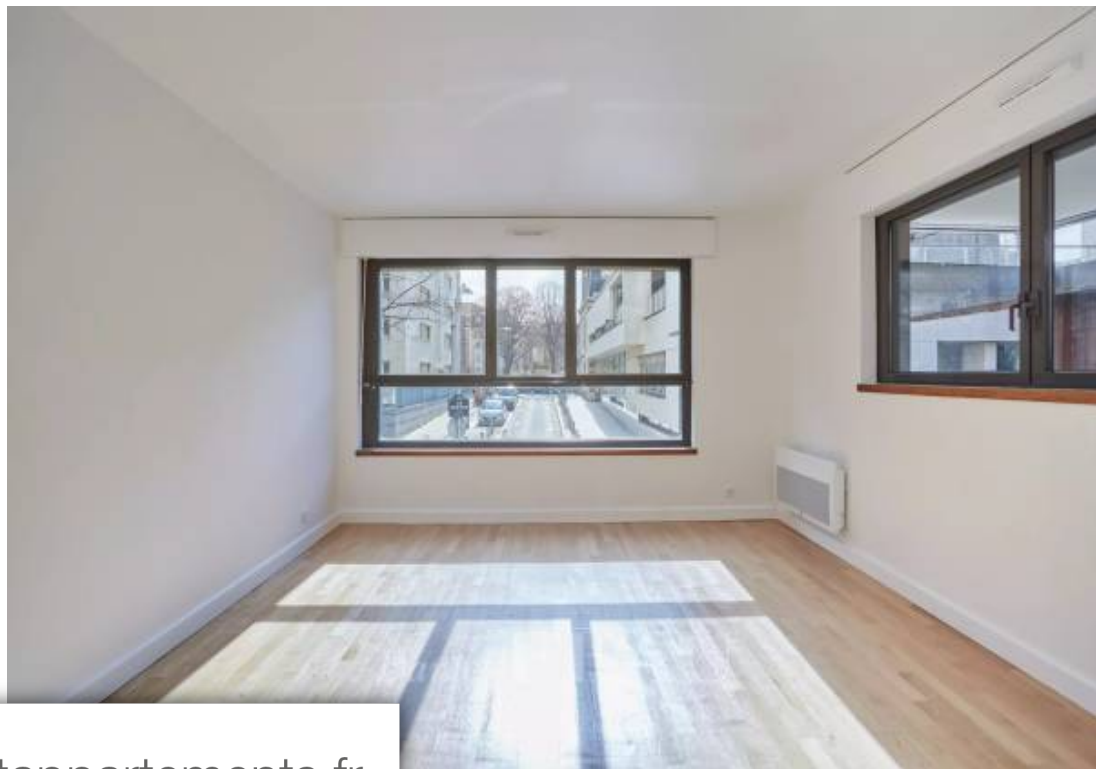

www.maisonsetappartements.fr