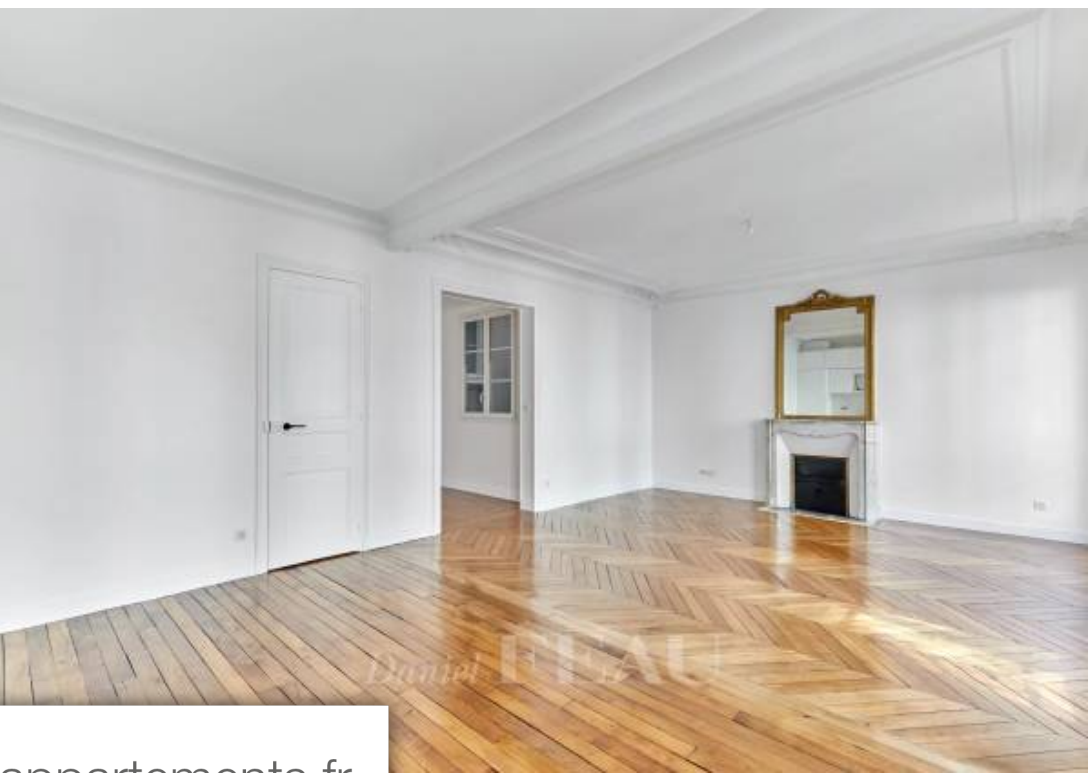

www.maisonsetappartements.fr