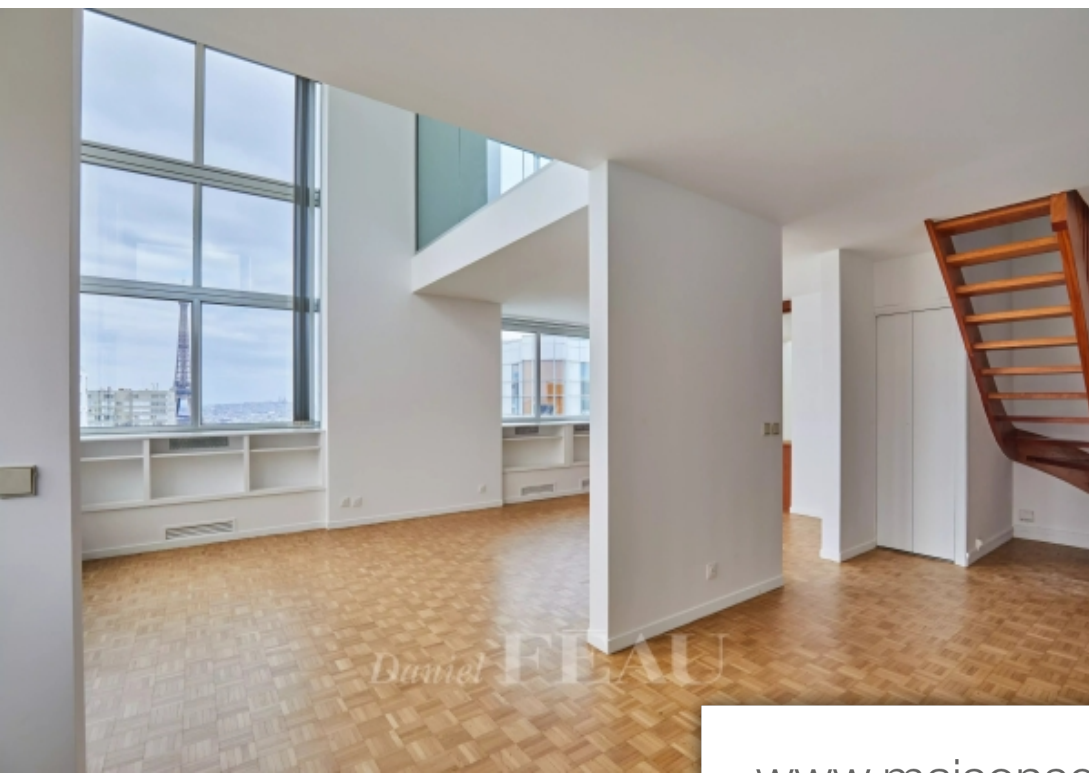

www.maisonsetappartements.fr