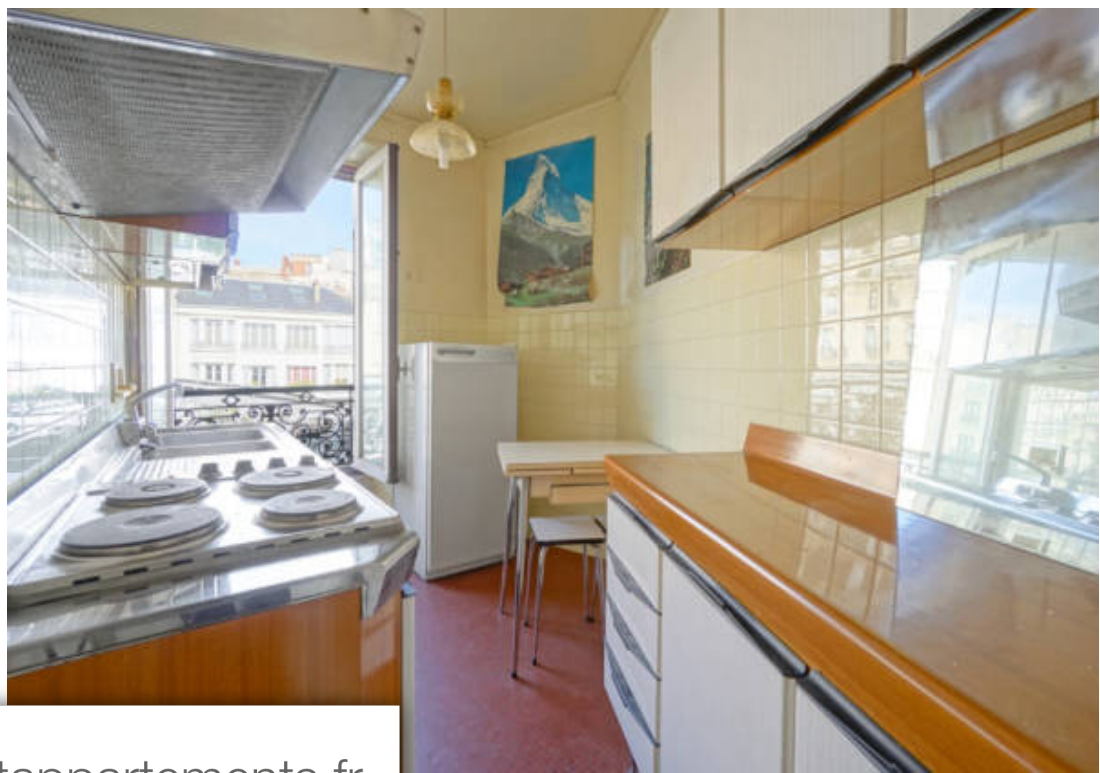

www.maisonsetappartements.fr