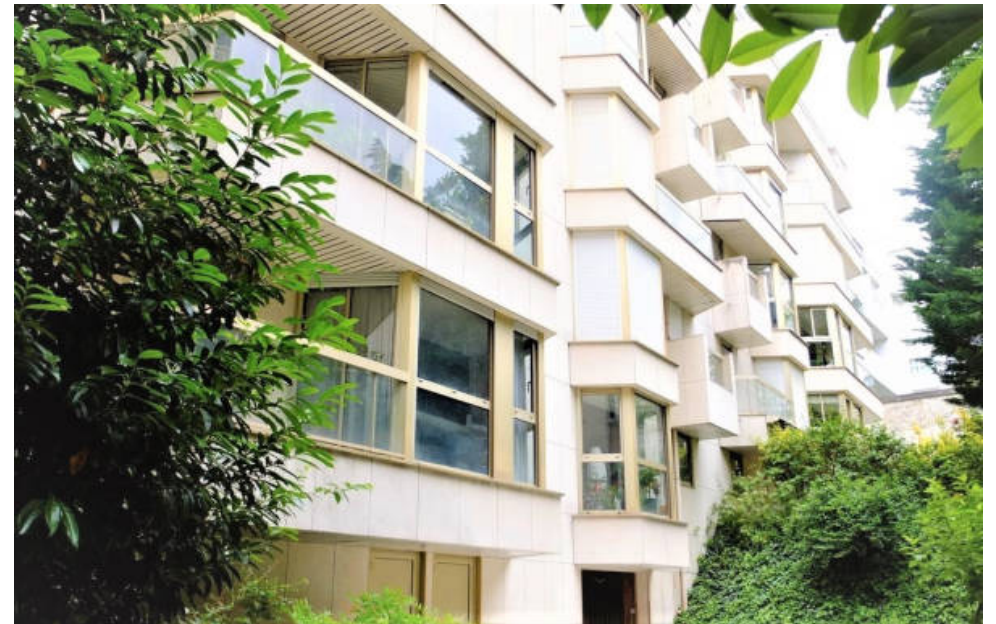

Era lecourbe vous propose secteur st lambert/convention, dans une copropriété calme et bien tenue de 1989 donnant sur jardin et voie privé fermé. Beau duplex de 150 m2, très grand salon salle à manger, 5 chambres, cuisine indépendante, 2 salles de bains, 2 wc indépendants. 3 balcons sur le jardin (s. O). Une cave complète ce bien. 2 box possible... A voir fort potentiel

ERA SEVRES LECOURBE

94, rue Lecourbe - 75015 PARIS 15EME

[Contacter l'agence](#)

[Voir tous les biens de cette agence](#)