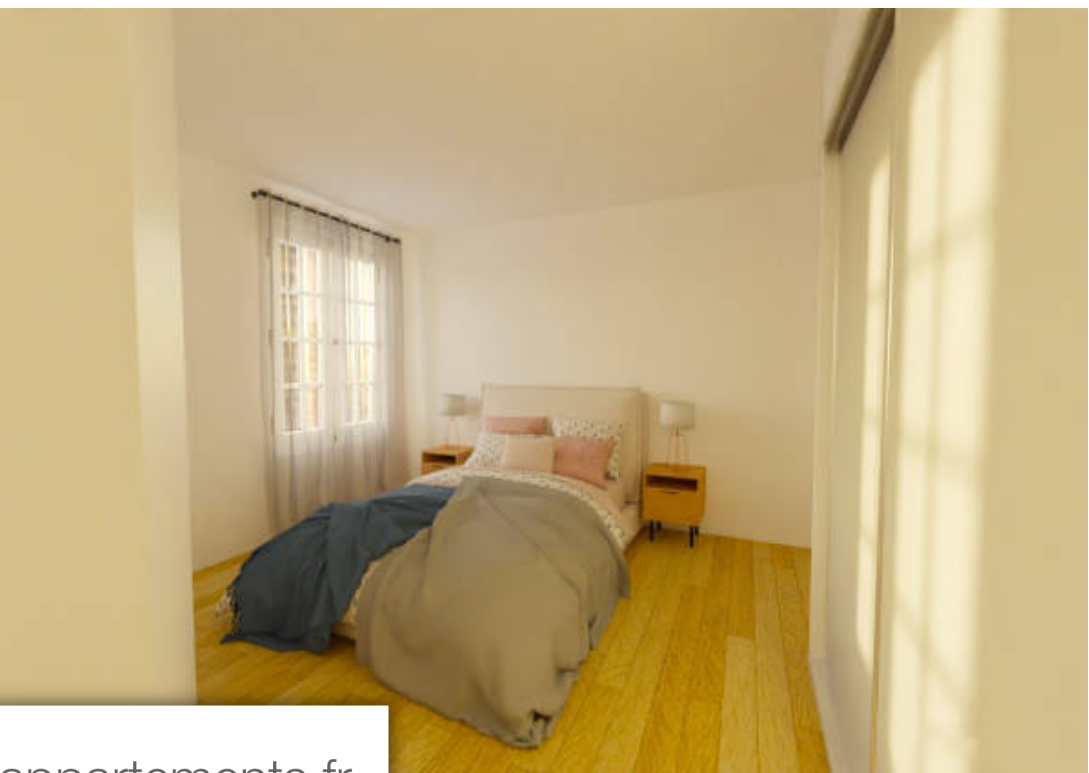

www.maisonsetappartements.fr