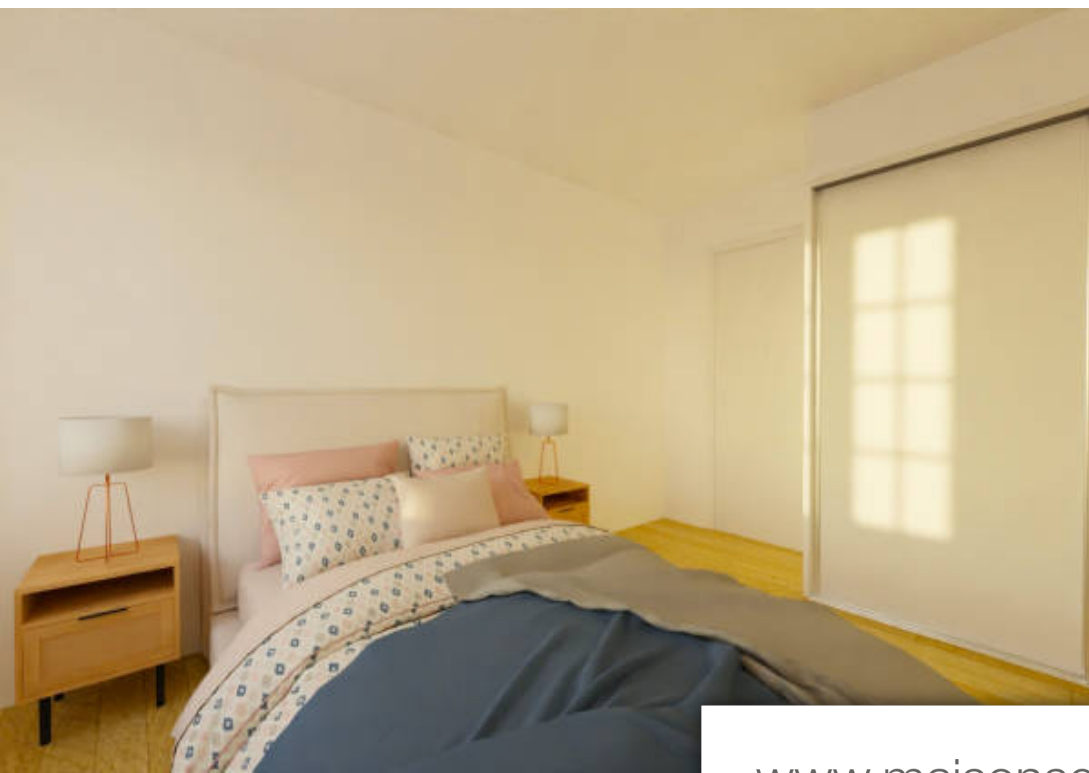

www.maisonsetappartements.fr