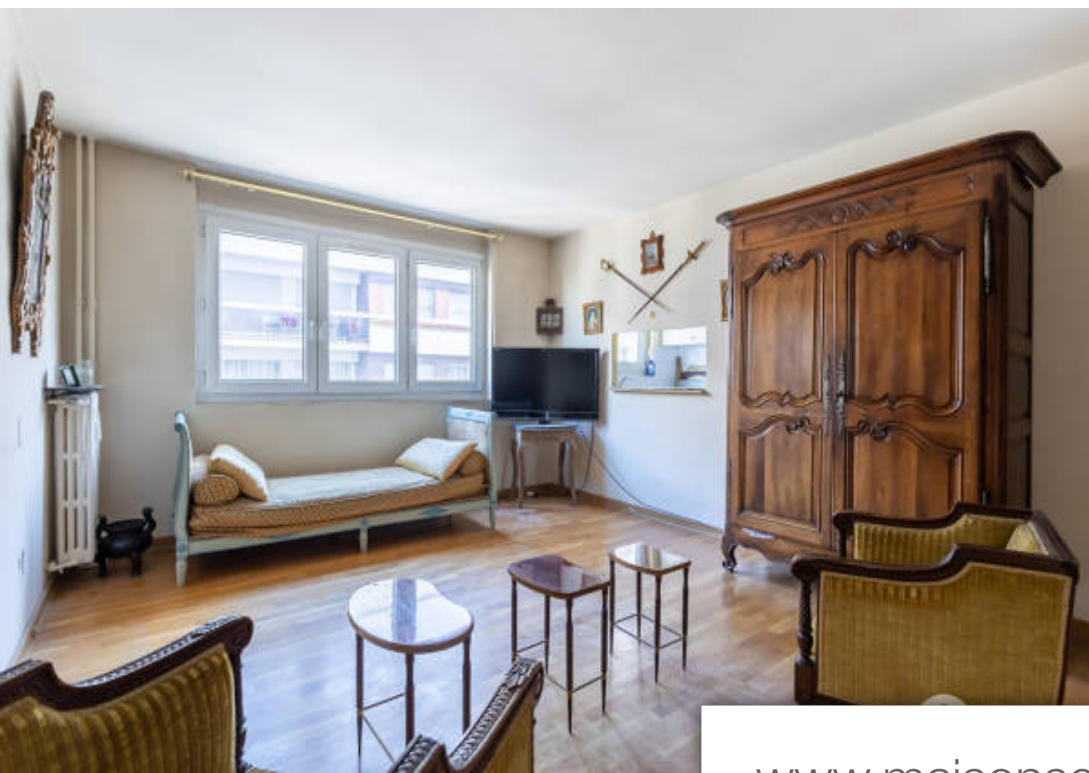

www.maisonsetappartements.fr