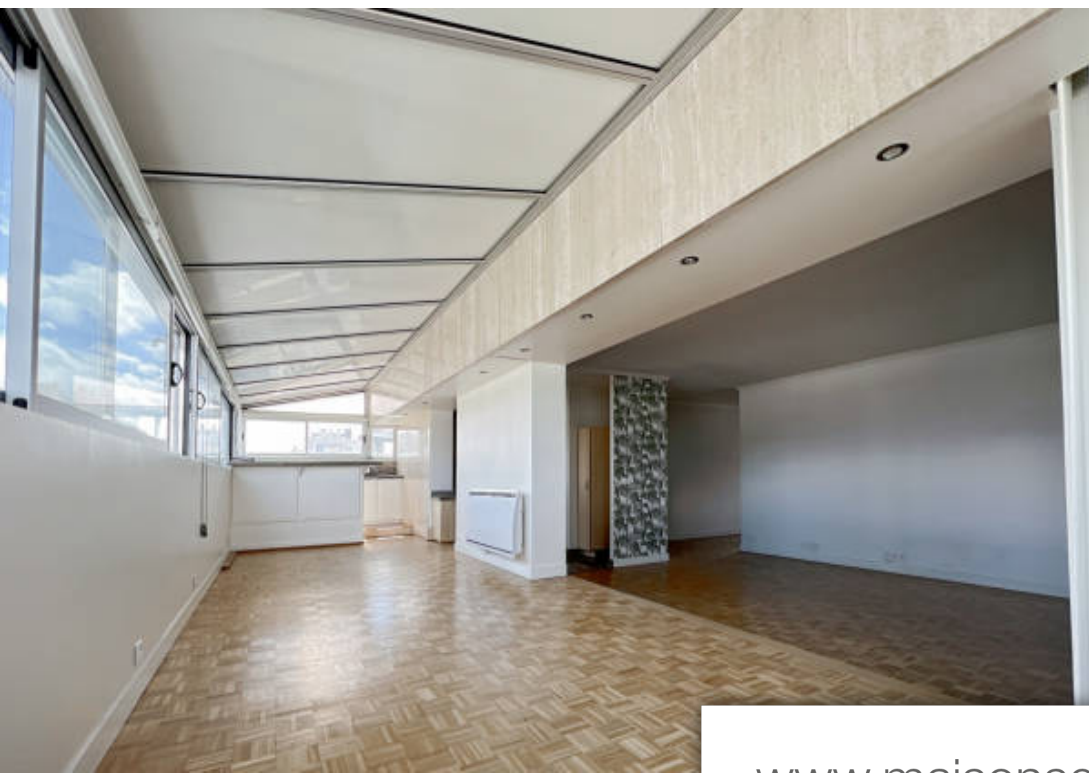

www.maisonsetappartements.fr