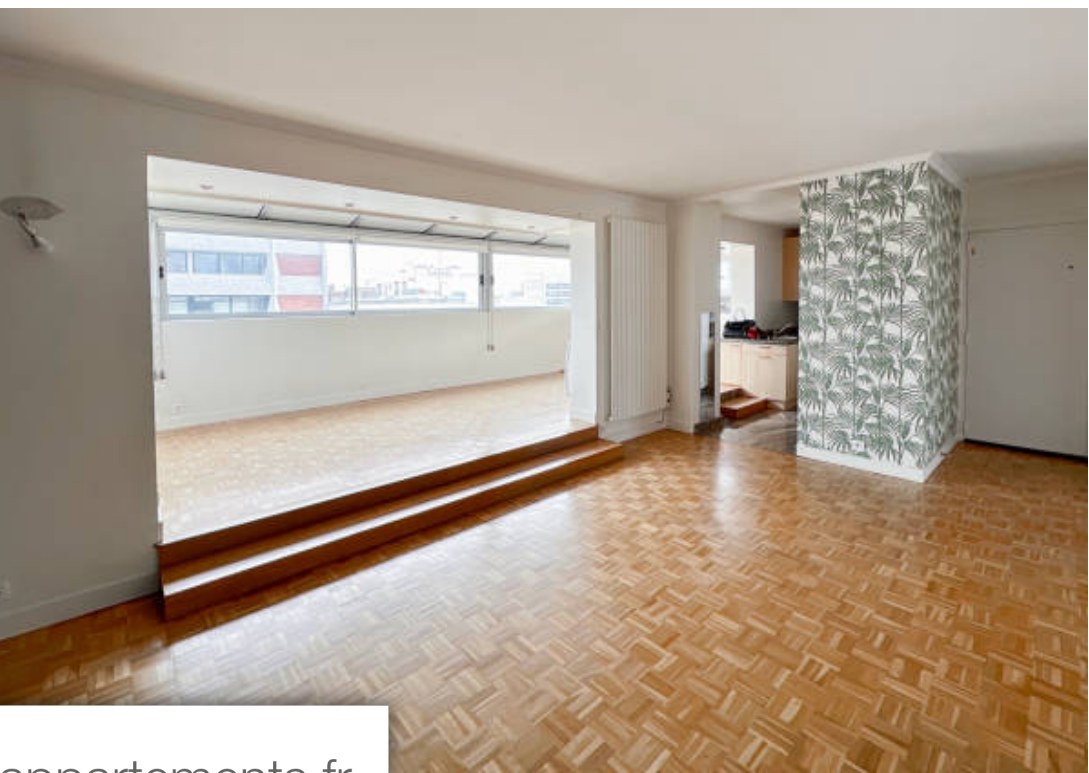

www.maisonsetappartements.fr