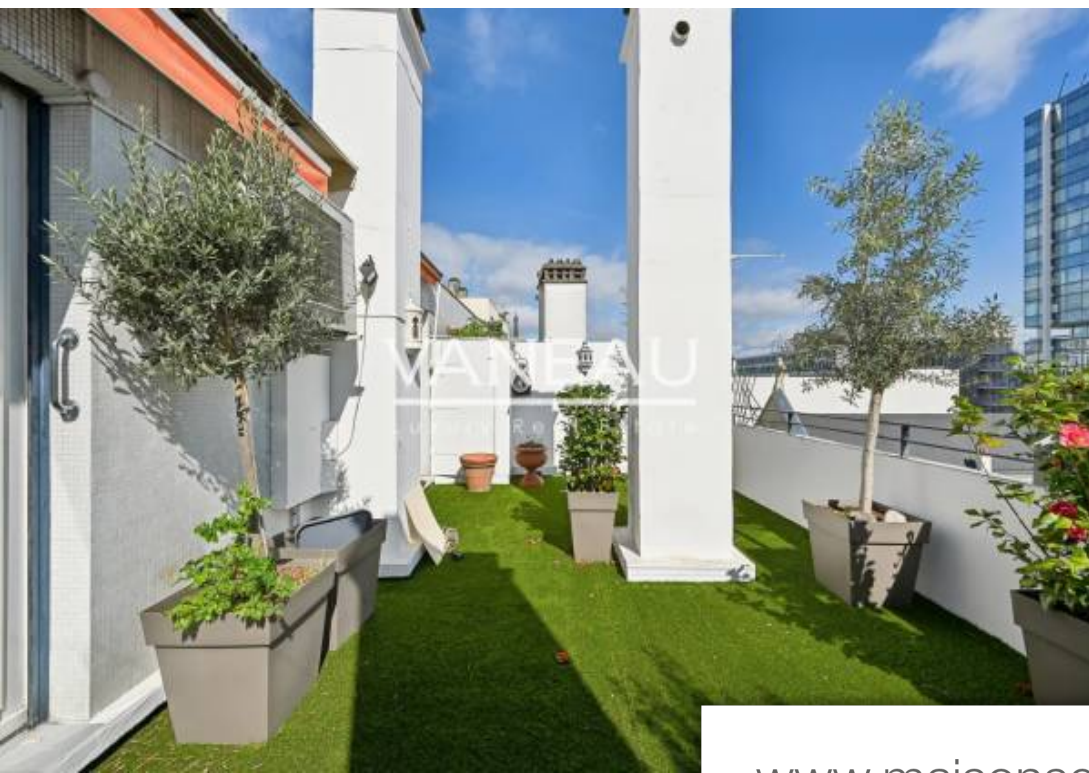

www.maisonsetappartements.fr