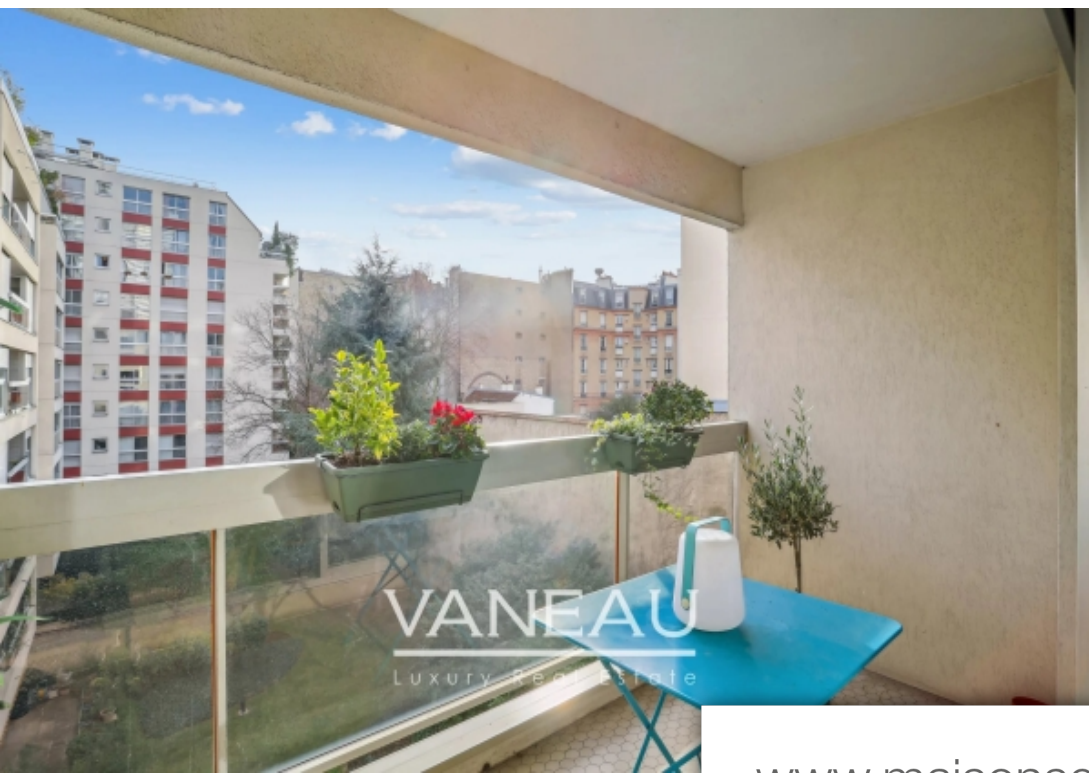

www.maisonsetappartements.fr