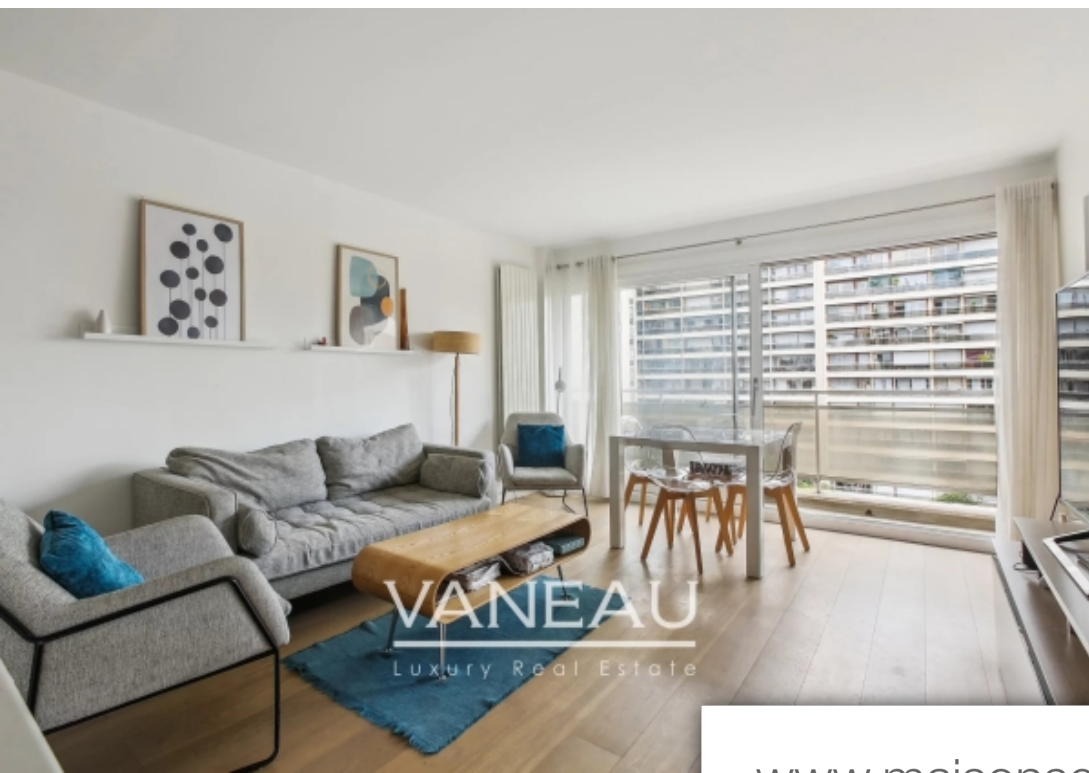

www.maisonsetappartements.fr