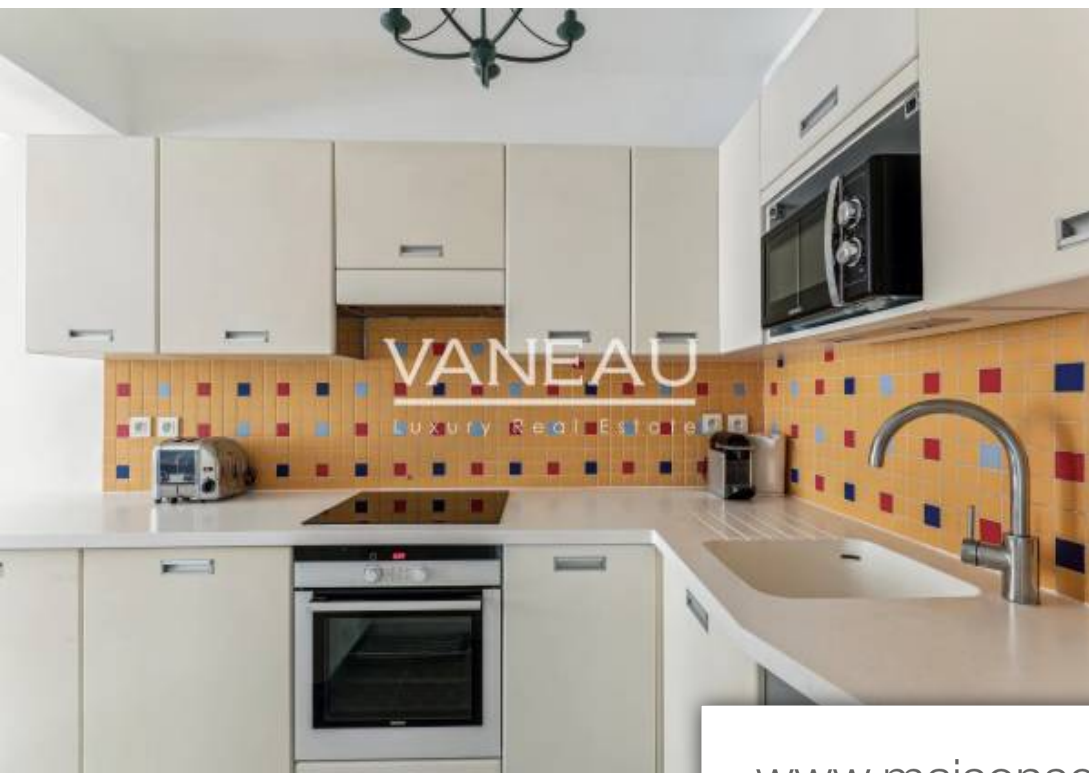

www.maisonsetappartements.fr