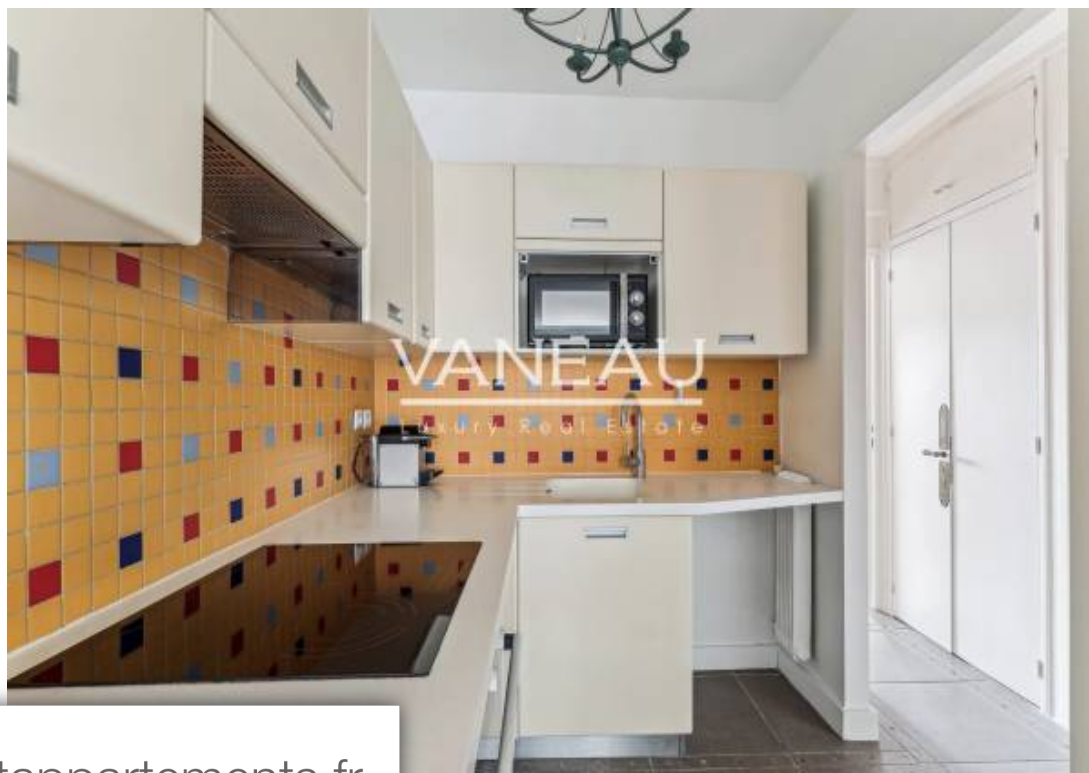

www.maisonsetappartements.fr