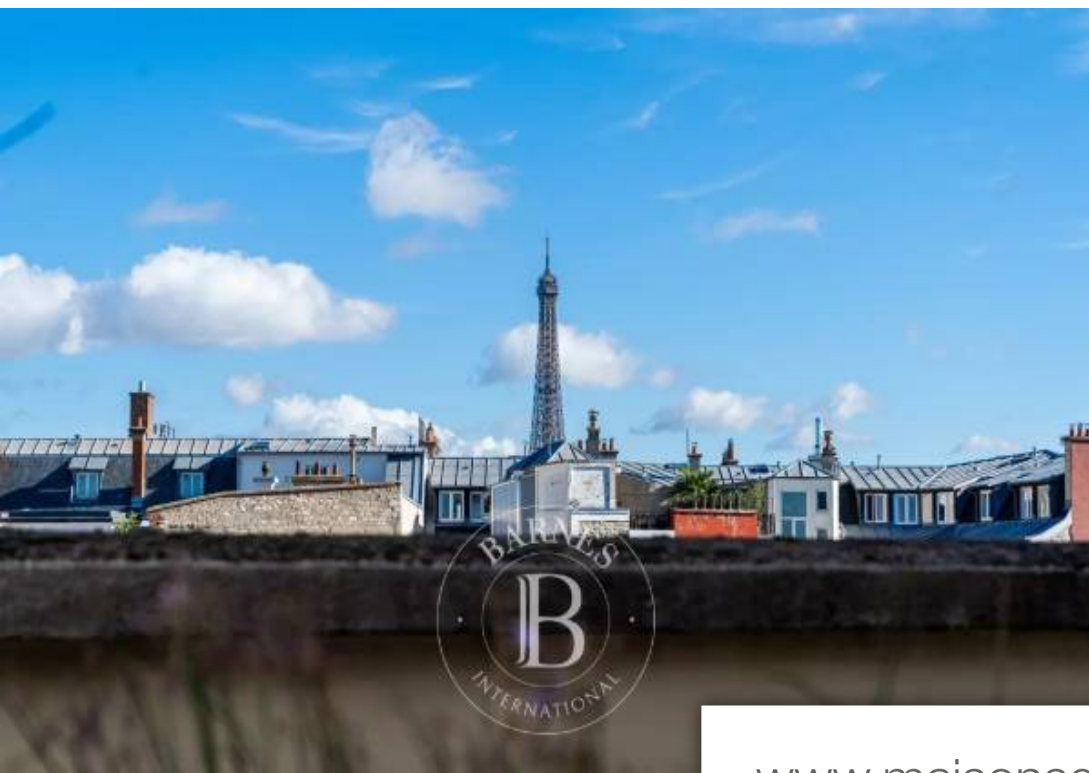

www.maisonsetappartements.fr